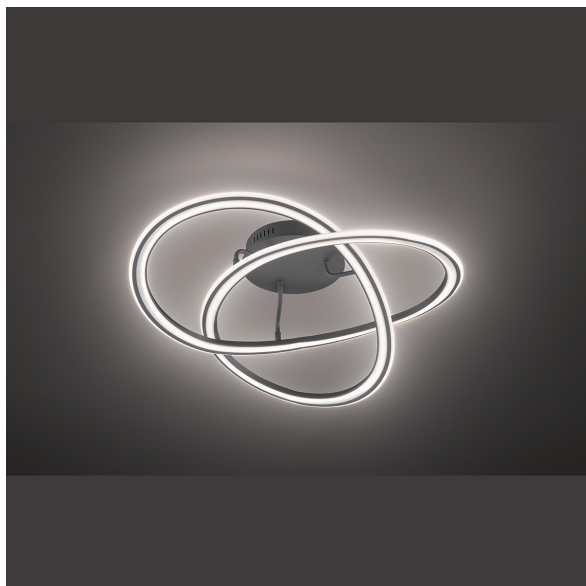

## LED Deckenleuchte, Dimmbar, Schwungvoll, Schwarz, 72 cm Ø

PRODUKT IM SHOP ANSCHAUEN

Farbe	Schwarz
Formen	rund, abgerundet
Kollektion	Ohio
Material	Kunststoff, Metall
Stilrichtung	modern, attraktiv, dekorativ, elegant, wohnlich
Brennstellen	1
Dimmbar	ja
EEK	A
Farbwiedergabe	80 CRI
Frequenz	50 Hz
Lebensdauer	20.000 Stunden
Leuchtmittel	LED-Leuchtmittel
Leuchtmittel inklusive?	ja
Leuchtmittel-Technik	LED-Technik
Leuchtmittelfassung	LED
Lichtfarbe	3000 K
Lichtstärke	4100 lm
Schutzart	IP20
Schutzklasse	1
Volt	230 V
Watt	45 W
Zertifikat	CE Zertifikat
Breite	71,5 cm
Breitenverstellbar	nein
geeignet für	Deckenbeleuchtung, Innenraumbeleuchtung, Schlafzimmerbeleuchtung, Wohnzimmerbeleuchtung, Flurbeleuchtung, Hotelzimmerbeleuchtung, Restaurantbeleuchtung, Dielenbeleuchtung, Bürobeleuchtung, Homeofficebeleuchtung, Atelierbeleuchtung, Barbeleuchtung, Cafébeleuchtung, Esszimmerbeleuchtung, Foyerbeleuchtung, Galeriebeleuchtung, Gastronomiebeleuchtung, Hausflurbeleuchtung, Hotelbarbeleuchtung, Innenbeleuchtung, Küchenbeleuchtung, Ladenlokalbeleuchtung, Ladenverkaufsbeleuchtung, Lobbybeleuchtung, Loftbeleuchtung, Praxisbeleuchtung, Salonbeleuchtung, Tierarztpraxisbeleuchtung, Warteraumbeleuchtung, Wartezimmerbeleuchtung
Gewicht	4,08 kg
Höhe	20 cm
Höhenverstellbar	nein
Länge	71,5 cm
Produkttyp	Deckenleuchte
Technologie	LED-Technologie