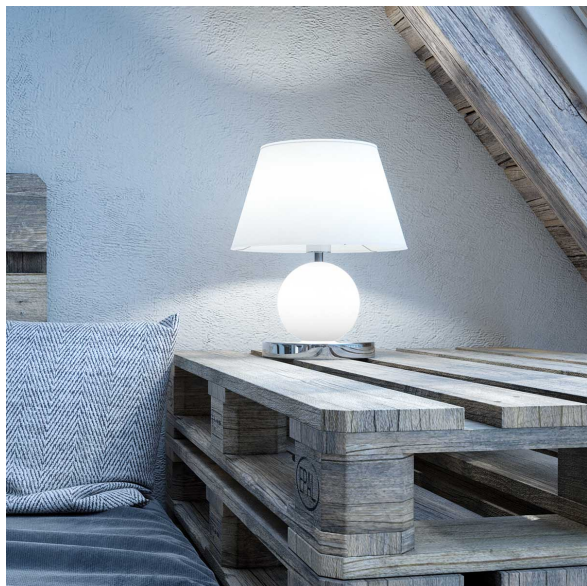

LED Tischleuchte, Leuchtschirm, Leuchtende Kugel, 28 cm Ø

PRODUKT IM SHOP ANSCHAUEN

Farbe	Chrom, Weiß
Material	Kunststoff, Metall
Stilrichtung	klassisch
EEK	A
Farbwiedergabe	80 CRI
Frequenz	50 Hz
Lebensdauer	20.000 Stunden
Leuchtmittel	LED-Leuchtmittel
Leuchtmittel inklusive?	ja
Leuchtmittel-Technik	LED-Technik
Leuchtmittelfassung	LED
Lichtfarbe	3000 K
Lichtstärke	500 lm
Schutzart	IP20
Schutzklasse	2
Volt	230 V
Watt	45 W
Breite	28 cm
geeignet für	Schlafzimmerbeleuchtung, Flurbeleuchtung, Wohnzimmerbeleuchtung, Hotelzimmerbeleuchtung, Innenraumbeleuchtung, Kommoden-Beleuchtung, Regalbeleuchtung, Sideboard-Beleuchtung
Gewicht	1,23 kg
Höhe	35,5 cm
Länge	28 cm
Technologie	LED-Technologie
Preis	99,95 €