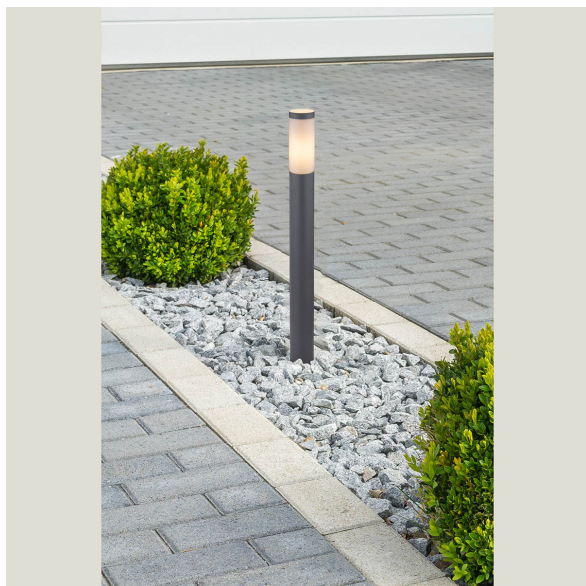

Außen Stehleuchte, Hof, Garten, 80 cm Höhe, IP44, 12 cm Ø

[PRODUKT IM SHOP ANSCHAUEN](#)

Farbe	Anthrazit
Material	Edelstahl, Kunststoff
Stilrichtung	modern, elegant
Brennstellen	1
Dimmbar	nein
EEK	A
Frequenz	50 Hz
Leuchtmittel inklusive?	nein
Schutzart	IP44
Schutzklasse	1
Volt	230 V
Watt	60 W
Breite	12,7 cm
Breitenverstellbar	nein
Durchmesser	12,7
geeignet für	Außenbeleuchtung, Gartenbeleuchtung, Terrassenbeleuchtung, Verandabeleuchtung, Hofbeleuchtung, Hauseinfahrtbeleuchtung, Gartenwegbeleuchtung, Hauswegbeleuchtung, Hofwegbeleuchtung, Outdoorbeleuchtung, Vorgartenbeleuchtung, Wegbeleuchtung, Außen Stehbeleuchtung, Einfahrtbeleuchtung, Garageneinfahrtbeleuchtung, Wegerandbeleuchtung, Eingangsbeleuchtung, Hauseingangsbeleuchtung, Hauseingangstürbeleuchtung, Türeingangsbeleuchtung
Gewicht	1,04 kg
Höhe	80 cm
Höhenverstellbar	nein
Produkttyp	Außen Stehleuchte
Preis	59,95 €