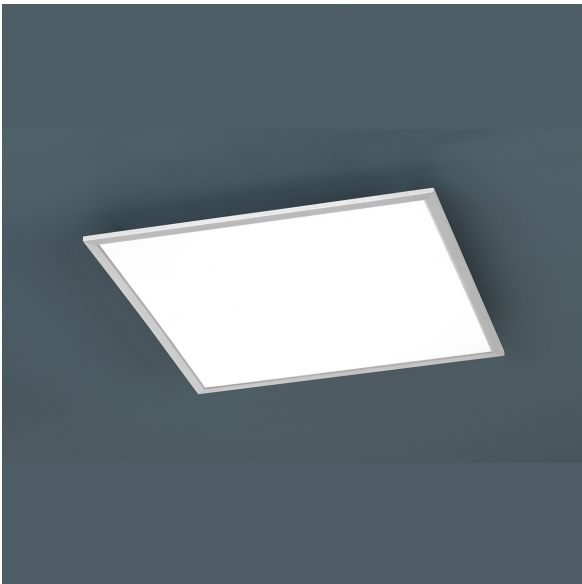

LED Paneel, Deckenleuchte, Quadratisch, Weiß, Nickel, 62 cm x 62 cm

[PRODUKT IM SHOP ANSCHAUEN](#)

Farbe	Weiß
Formen	quadratisch, flach
Kollektion	Phoenix
Material	Metall
Stilrichtung	modern, minimalistisch, puristisch, schlicht, zeitlos
Brennstellen	1
Dimmbar	ja
EEK	F
Farbwiedergabe	80 CRI
Frequenz	50 Hz
Lebensdauer	30.000 Stunden
Leuchtmittel	LED-Leuchtmittel
Leuchtmittel inklusive?	ja
Leuchtmittel-Technik	LED-Technik
Leuchtmittelfassung	LED
Lichtfarbe	3000 K
Lichtstärke	3600 lm
Schutzart	IP20
Schutzklasse	1
Volt	210 V
Watt	31 W
Zertifikat	CE Zertifikat
Breite	62 cm
Breitenverstellbar	nein

geeignet für Deckenbeleuchtung, Innenraumbeleuchtung, Schlafzimmerbeleuchtung, Hotelzimmerbeleuchtung, Wohnzimmerbeleuchtung, Praxisbeleuchtung, Wartezimmerbeleuchtung, Esszimmerbeleuchtung, Küchenbeleuchtung, Abstellkammerbeleuchtung, Flurbeleuchtung, Hausflurbeleuchtung, Kammerbeleuchtung, Krankenhausbeleuchtung, Speisekammerbeleuchtung, Cafébeleuchtung, Dielenbeleuchtung, Ferienhausbeleuchtung, Ferienwohnungbeleuchtung, Gangbeleuchtung, Gastronomiebeleuchtung, Hotelbeleuchtung, Innenbeleuchtung, Kellerbeleuchtung, Restaurantbeleuchtung, Salonbeleuchtung, Treppenaufgang-Beleuchtung, Treppenbeleuchtung, Treppenhausbeleuchtung, Wohnraumbelichtung, Behandlungszimmerbeleuchtung, Arbeitszimmerbeleuchtung, Atelierbeleuchtung, Aufenthaltsraumbelichtung, Ausstellungsbeleuchtung, Besprechungsraumbelichtung, Bibliotheksbeleuchtung, Foyerbeleuchtung, Galeriebeleuchtung, Ladenlokalbeleuchtung, Ladenverkaufsbeleuchtung, Lobbybeleuchtung, Loftbeleuchtung, Tierarztpraxisbeleuchtung, Warteraumbelichtung

Gewicht	3 kg
Höhe	4 cm
Höhenverstellbar	nein
Länge	62 cm
Produkttyp	Deckenleuchte
Technologie	LED-Technologie
Preis	229,95 €