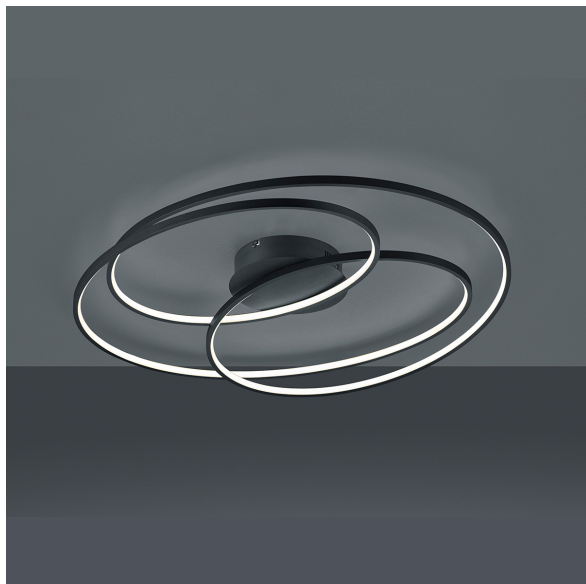

LED Deckenleuchte, Schwarz, 5200 Lumen, Dimmer, 80 cm x 65 cm

[PRODUKT IM SHOP ANSCHAUEN](#)

Farbe	Schwarz
Formen	rund, abgerundet, ringförmig
Kollektion	Gale
Material	Metall
Stilrichtung	modern, dekorativ, elegant, attraktiv, wohnlich
Brennstellen	1
Dimmbar	ja
EEK	F
Farbwiedergabe	80 CRI
Frequenz	50 Hz
Lebensdauer	30.000 Stunden
Leuchtmittel	LED-Leuchtmittel
Leuchtmittel inklusive?	ja
Leuchtmittel-Technik	LED-Technik
Leuchtmittelfassung	LED
Lichtfarbe	3000 K
Lichtstärke	5250 lm
Schutzart	IP20
Schutzklasse	1
Spannung	230
Volt	230 V
Watt	3 W
Zertifikat	CE Zertifikat
Breite	80 cm
Breitenverstellbar	nein

geeignet für	Deckenbeleuchtung, Innenraumbeleuchtung, Schlafzimmerbeleuchtung, Wohnzimmerbeleuchtung, Flurbeleuchtung, Bürobeleuchtung, Homeofficebeleuchtung, Hotelbeleuchtung, Restaurantbeleuchtung, Esszimmerbeleuchtung, Arbeitszimmerbeleuchtung, Praxisbeleuchtung, Warteraumbeleuchtung, Cafébeleuchtung, Gangbeleuchtung, Hausflurbeleuchtung, Hotel-Suitebeleuchtung, Hotelzimmerbeleuchtung, Barbeleuchtung, Dachbodenbeleuchtung, Ferienhausbeleuchtung, Ferienwohnungbeleuchtung, Foyerbeleuchtung, Hotelbarbeleuchtung, Innenbeleuchtung, Wartezimmerbeleuchtung, Wohnraumbeleuchtung, Dielenbeleuchtung, Eisdielenbeleuchtung, Konferenzraumbeleuchtung, Konferenzsaal-Beleuchtung, Konferenztischbeleuchtung, Küchenbeleuchtung, Ladenlokalbeleuchtung, Ladenverkaufsbeleuchtung, Landhausbeleuchtung, Lobbybeleuchtung, Loftbeleuchtung, Salonbeleuchtung, Tierarztpraxisbeleuchtung
Gewicht	2,2 kg
Höhe	14,5 cm
Höhenverstellbar	nein
Produkttyp	Deckenleuchte
Technologie	LED-Technologie
Tiefe	65 cm
Preis	229,95 €