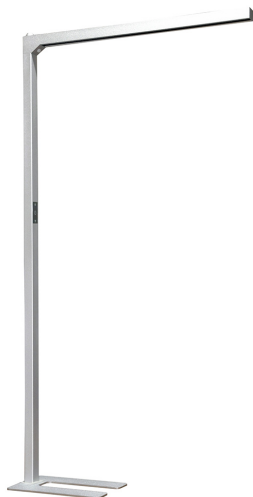

LED Stehleuchte, Office, Silber, Bewegungsmelder, 198 cm Höhe

PRODUKT IM SHOP ANSCHAUEN

Farbe	Silber
Material	Metall
Stilrichtung	<u>modern, minimalistisch, puristisch, schlicht, zeitlos</u>
Abstrahlwinkel	48/120 °
Brennstellen	1
Dimmbar	<u>Ja</u>
EEK	A
Farbwiedergabe	80 CRI
Frequenz	50 Hz
Lebensdauer	50.000 Stunden
Leuchtmittel	LED-Leuchtmittel
Leuchtmittel inklusive?	ja
Leuchtmittel-Technik	<u>LED-Technik</u>
Lichtfarbe	<u>4000 K</u>
Lichtstärke	<u>9500 lm, 10400 lm</u>
Schutzart	<u>IP20</u>
Schutzklasse	1
Volt	230 V
Watt	80 W
Breite	30 cm
Breitenverstellbar	nein
geeignet für	<u>Stehbeleuchtung, Innenraumbeleuchtung, Bürobeleuchtung, Konferenzraumbeleuchtung, Praxisbeleuchtung, Homeofficebeleuchtung, Büro-Stehbeleuchtung, Großraumbürobeleuchtung, Innenbeleuchtung, Konferenzsaal-Beleuchtung, Konferenztischbeleuchtung, Officebeleuchtung, Warteraumbeleuchtung, Wartezimmerbeleuchtung, Wohnraumbeleuchtung, Arbeitsbeleuchtung, Arbeitsflächenbeleuchtung, Arbeitszimmerbeleuchtung, Behandlungszimmerbeleuchtung, Büro-Tischbeleuchtung, Lesebeleuchtung, Lesecke-Beleuchtung, Lesetischbeleuchtung, Lesezimmerbeleuchtung</u>
Gewicht	13 kg
Höhe	197 cm
Höhenverstellbar	nein
Länge	104 cm
Produkttyp	Stehleuchte
Technologie	LED-Technologie
Preis	699,95 €