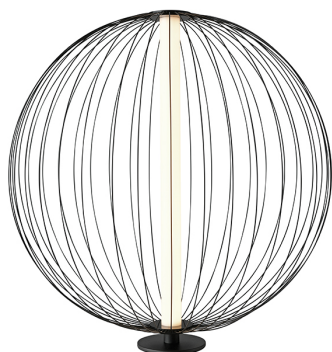

LED Tischleuchte, Schwarz, Kugelgeflecht, Metall, Deko, 52 cm Höhe

[PRODUKT IM SHOP ANSCHAUEN](#)

Farbe	Schwarz
Material	Metall
Brennstellen	1
EEK	F
Farbwiedergabe	80 CRI
Frequenz	50 Hz
Leuchtmittel	LED-Leuchtmittel
Leuchtmittel inklusive?	nein
Lichtfarbe	2700 K
Lichtstärke	950 lm
Schutzklasse	3
Volt	230 V
Watt	10 W
Breitenverstellbar	nein
Durchmesser	50
geeignet für	Innenraumbeleuchtung, Bettbeleuchtung, Dekobebeleuchtung, Ferienhausbeleuchtung, Ferienwohnungbeleuchtung, Innenbeleuchtung, Nachttischbeleuchtung, Salonbeleuchtung, Schlafzimmerbeleuchtung, Wohnraumbeleuchtung, Wohnzimmerbeleuchtung
Gewicht	1,35 kg
Höhe	52 cm
Höhenverstellbar	nein
Produkttyp	Tischleuchte
Preis	299,95 €