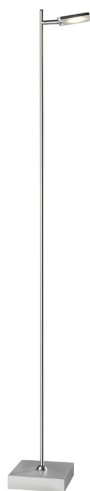

## Sompex LED-Stehlampe, Touch-Dimmer, Silber, Quadratisch, 130 cm Höhe

[PRODUKT IM SHOP ANSCHAUEN](#)

Farbe	Silber
Material	Metall
Stilrichtung	modern, elegant
Brennstellen	1
Dimmbar	ja
EEK	F
Farbwiedergabe	80 CRI
Frequenz	50 Hz
Leistungsfaktor	30.000
Leuchtmittel	LED-Leuchtmittel
Leuchtmittel inklusive?	ja
Leuchtmittel-Technik	LED-Technik
Lichtfarbe	3000 K
Lichtstärke	440 lm
Schutzart	IP20
Schutzklasse	2
Volt	230 V
Watt	5 W
Zertifikat	CE Zertifikat
Breite	15 cm
Breitenverstellbar	ja
geeignet für	Praxisbeleuchtung, Flurbeleuchtung, Hausflurbeleuchtung, Innenraumbelichtung, Wohnzimmerbeleuchtung, Schlafzimmerbeleuchtung, Stehbeleuchtung, Bettbeleuchtung, Cafébeleuchtung, Esszimmerbeleuchtung, Gastronomiebeleuchtung, Hotel-Suitebeleuchtung, Hotelbeleuchtung, Hotelzimmerbeleuchtung, Suitenbeleuchtung, Warteraumbelichtung, Wartezimmerbeleuchtung, Dielenbeleuchtung, Ferienhausbeleuchtung, Ferienwohnungbeleuchtung, Foyerbeleuchtung, Innenbeleuchtung, Lesebeleuchtung, Lesecke-Beleuchtung, Lesetischbeleuchtung, Lesezimmerbeleuchtung, Lobbybeleuchtung, Loftbeleuchtung, Salonbeleuchtung, Wohnraumbelichtung
Gewicht	2,99 kg
Höhe	130 cm
Höhenverstellbar	nein
Produkttyp	LED-Stehleuchte
Preis	229,95 €