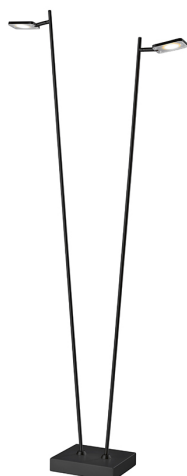

## LED Stehleuchte, 2 Strahler, Dimmer, Schwarz, 137 cm Höhe

PRODUKT IM SHOP ANSCHAUEN

Farbe	Schwarz
Material	Metall
Brennstellen	2
Dimmbar	ja
EEK	F
Farbwiedergabe	80 CRI
Frequenz	50 Hz
Leuchtmittel	LED-Leuchtmittel
Leuchtmittel inklusive?	ja
Lichtfarbe	3000 K
Lichtstärke	880 lm
Schutzklasse	2
Volt	230 V
Watt	10 W
Breite	20 cm
Breitenverstellbar	nein
geeignet für	Innenraumbeleuchtung, Cafébeleuchtung, Ferienhausbeleuchtung, Ferienwohnungsbeleuchtung, Flurbeleuchtung, Hausflurbeleuchtung, Hotelbeleuchtung, Hotelzimmerbeleuchtung, Innenbeleuchtung, Lesebeleuchtung, Leseecke-Beleuchtung, Lesetischbeleuchtung, Lesezimmerbeleuchtung, Restaurantbeleuchtung, Salonbeleuchtung, Schlafzimmerbeleuchtung, Warteraumbeleuchtung, Wartezimmerbeleuchtung, Wohnraumbeleuchtung, Wohnzimmerbeleuchtung, Büro-Stehbeleuchtung, Bürobeleuchtung, Homeofficebeleuchtung, Officebeleuchtung, Dielenbeleuchtung
Gewicht	5,15 kg
Höhe	136,5 cm
Höhenverstellbar	nein
Produkttyp	Stehleuchte
Preis	319,95 €