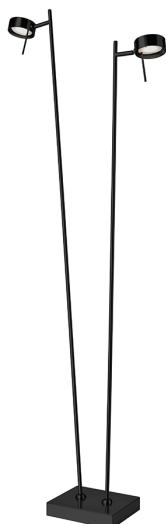

LED Stehleuchte, 2 Strahler, Schwarz, Touch Dimmer, 140 cm Höhe

[PRODUKT IM SHOP ANSCHAUEN](#)

| | |
|-------------------------|--|
| Farbe | Schwarz |
| Material | Metall |
| Brennstellen | 2 |
| Dimmbar | ja |
| EEK | F |
| Farbwiedergabe | 80 CRI |
| Frequenz | 50 Hz |
| Lebensdauer | 30.000 Stunden |
| Leuchtmittel | LED-Leuchtmittel |
| Leuchtmittel inklusive? | ja |
| Leuchtmittel-Technik | LED-Technik |
| Lichtfarbe | 3000 K |
| Lichtstärke | 880 lm |
| Schalter | ja |
| Schutzart | IP20 |
| Schutzklasse | 2 |
| Volt | 230 V |
| Watt | 10 W |
| Zertifikat | CE Zertifikat |
| Breite | 20 cm |
| Breitenverstellbar | ja |
| geeignet für | Wohnzimmerbeleuchtung, Schlafzimmerbeleuchtung, Flurbeleuchtung, Hotelbeleuchtung, Praxisbeleuchtung, Innenraumbeleuchtung, Stehbeleuchtung, Cafébeleuchtung, Ferienhausbeleuchtung, Ferienwohnungbeleuchtung, Gastronomiebeleuchtung, Hausflurbeleuchtung, Innenbeleuchtung, Salonbeleuchtung, Warteraumbeleuchtung, Wartezimmerbeleuchtung, Wohnraumbeleuchtung, Ankleidezimmerbeleuchtung, Dielenbeleuchtung, Foyerbeleuchtung, Gangbeleuchtung, Hotel-Suitebeleuchtung, Hotelzimmerbeleuchtung, Lesebeleuchtung, Leseecke-Beleuchtung, Lesetischbeleuchtung, Lesezimmerbeleuchtung, Loftbeleuchtung, Suitenbeleuchtung |
| Gewicht | 5,25 kg |
| Höhe | 140 cm |
| Höhenverstellbar | nein |
| Produkttyp | Stehleuchte |
| Preis | 329,95 € |