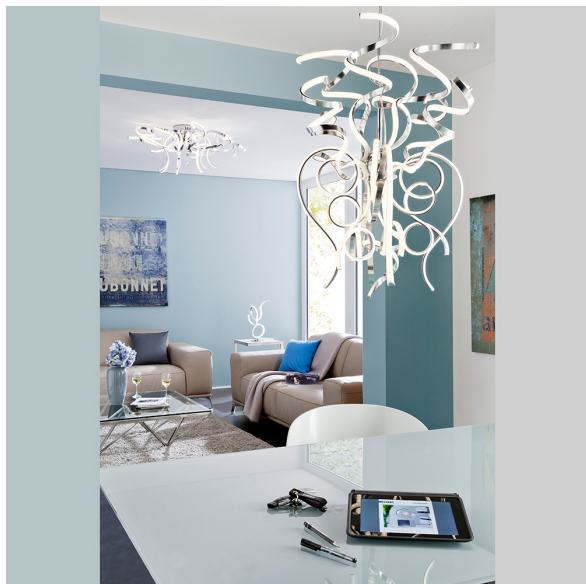

LED Pendelleuchte, Geschwungenes Design, 350 cm Höhe, 9900 LM

[PRODUKT IM SHOP ANSCHAUEN](#)

Farbe	Chrom
Material	Metall
Stilrichtung	dekorativ, elegant, modern, attraktiv
Dimmbar	ja
EEK	G
Farbwiedergabe	80 CRI
Frequenz	50 Hz
Lebensdauer	20.000 Stunden
Leuchtmittel	LED-Leuchtmittel
Leuchtmittel inklusive?	ja
Lichtfarbe	3000 K
Lichtstärke	9900 lm
Schutzart	IP20
Schutzklasse	2
Volt	230 V
Watt	111 W
Zertifikat	CE Zertifikat
Breitenverstellbar	nein
Durchmesser	70
geeignet für	Pendelbeleuchtung, Schlafzimmerbeleuchtung, Esszimmerbeleuchtung, Flurbeleuchtung, Küchenbeleuchtung, Innenraumbelichtung, Atriumbeleuchtung, Bankbeleuchtung, Cafébeleuchtung, Dielenbeleuchtung, Ferienhausbeleuchtung, Ferienwohnungbeleuchtung, Gastronomiebeleuchtung, Hausflurbeleuchtung, Hotel-Suitebeleuchtung, Hotelbeleuchtung, Hotelzimmerbeleuchtung, Innenbeleuchtung, Praxisbeleuchtung, Salonbeleuchtung, Warteraumbeleuchtung, Wartezimmerbeleuchtung, Wohnraumbelichtung, Wohnzimmerbeleuchtung
Gewicht	5,6 kg
Höhe	350 cm
Höhenverstellbar	nein
Produkttyp	Pendelleuchte
Technologie	LED-Technologie
Preis	899,95 €