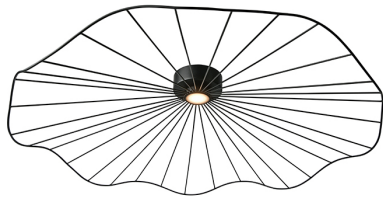

## LED Deckenleuchte, Schwarz, Geschwungen, 75 cm Ø

[PRODUKT IM SHOP ANSCHAUEN](#)

Farbe	<a href="#">Schwarz</a>
Material	<a href="#">Metall</a>
Brennstellen	1
Dimmbar	<a href="#">Ja</a>
EEK	F
Farbwiedergabe	80 CRI
Frequenz	50 Hz
Lebensdauer	20.000 Stunden
Leuchtmittel	LED-Leuchtmittel
Leuchtmittel inklusive?	ja
Lichtfarbe	<a href="#">3000 K</a>
Lichtstärke	<a href="#">405 lm</a>
Schutzklasse	2
Volt	230 V
Watt	4,5 W
Zertifikat	<a href="#">CE Zertifikat</a>
Breitenverstellbar	nein
Durchmesser	<a href="#">80</a>
Gewicht	1,10 kg
Höhenverstellbar	nein
Produkttyp	Deckenleuchte
Preis	99,95 €