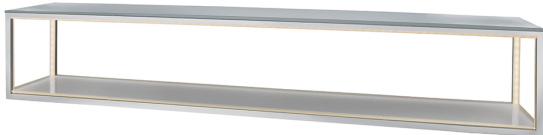

LED-Wandleuchte mit Ablage und 120 cm Länge

Farbe	
Material	
Dimmbar	nein
EEK	A
Leuchtmittel	LED
Leuchtmittel inklusive?	nein
Lichtfarbe	3000 K
Lichtstärke	1440 lm
Watt	16 W
Breite	120 cm
geeignet für	Innenraumbeleuchtung
Gewicht	6,28 kg
Höhe	20 cm
Tiefe	20 cm
Preis	379,95 €