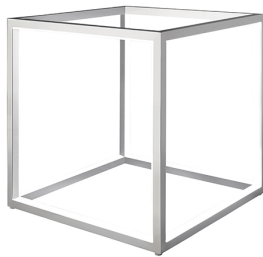

LED Tischleuchte, Würfelform, Aluminium, Silber, 30 cm x 30 cm

[PRODUKT IM SHOP ANSCHAUEN](#)

Farbe	Silber
Material	Aluminium, Acryl
Brennstellen	1
Dimmbar	Nein
EEK	F
Farbwiedergabe	80 CRI
Frequenz	50 Hz
Leuchtmittel	LED-Leuchtmittel
Leuchtmittel inklusive?	ja
Lichtfarbe	3000 K
Lichtstärke	900 lm
Schutzklasse	1
Volt	230 V
Watt	7,5 W
Zertifikat	CE Zertifikat
Breite	30 cm
Breitenverstellbar	nein
Gewicht	0,8 kg
Höhe	30 cm
Höhenverstellbar	nein
Produkttyp	Tischleuchte
Tiefe	30 cm
Preis	149,95 €