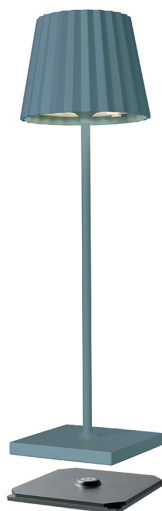

LED Außen Tischleuchte, Blau, Akku, 38 cm Höhe, IP54

PRODUKT IM SHOP ANSCHAUEN

Farbe	<u>Blau</u>
Material	<u>Aluminium, Metall</u>
Stilrichtung	<u>dekorativ, elegant</u>
Brennstellen	1
Dimmbar	<u>Ja</u>
EEK	F
Frequenz	50 Hz
Leuchtmittel	LED-Leuchtmittel
Leuchtmittel inklusive?	ja
Leuchtmittel-Technik	<u>LED-Technik</u>
Lichtfarbe	<u>3000 K, 2700 K</u>
Lichtstärke	<u>188 lm</u>
Schutzart	<u>IP20</u>
Schutzklasse	3
Volt	230 V
Watt	2,2 W
Zertifikat	<u>CE Zertifikat</u>
Breite	10 cm
Breitenverstellbar	nein
geeignet für	<u>Außenbeleuchtung, Tischbeleuchtung, Außen Tischbeleuchtung, Innenraumbeleuchtung, Kommoden-Beleuchtung, Regalbeleuchtung, Sideboard-Beleuchtung, Balkonbeleuchtung, Cafébeleuchtung, Gartenbeleuchtung, Gartentischbeleuchtung, Outdoorbeleuchtung, Restaurantbeleuchtung, Terrassenbeleuchtung, Verandabeleuchtung, Campingbeleuchtung</u>
Gewicht	1,12 kg
Höhe	<u>38 cm</u>
Höhenverstellbar	nein
Produkttyp	Außen Tischleuchte
Technologie	LED-Technologie
Tiefe	10 cm
Preis	149,95 €