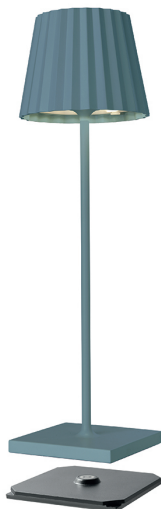

## LED Außen Tischleuchte, Blau, Akku, 38 cm Höhe, IP54

PRODUKT IM SHOP ANSCHAUEN

Farbe	Blau
Material	Aluminium, Metall
Stilrichtung	dekorativ, elegant
Brennstellen	1
Dimmbar	ja
EEK	F
Frequenz	50 Hz
Leuchtmittel	LED-Leuchtmittel
Leuchtmittel inklusive?	ja
Leuchtmittel-Technik	LED-Technik
Lichtfarbe	3000 K, 2700 K
Lichtstärke	188 lm
Schutzart	IP20
Schutzklasse	3
Volt	230 V
Watt	2,2 W
Zertifikat	CE Zertifikat
Breite	10 cm
Breitenverstellbar	nein
geeignet für	Außenbeleuchtung, Tischbeleuchtung, Außen Tischbeleuchtung, Innenraumbeleuchtung, Kommoden-Beleuchtung, Regalbeleuchtung, Sideboard-Beleuchtung, Balkonbeleuchtung, Cafébeleuchtung, Gartenbeleuchtung, Gartentischbeleuchtung, Outdoorbeleuchtung, Restaurantbeleuchtung, Terrassenbeleuchtung, Verandabeleuchtung, Campingbeleuchtung
Gewicht	1,12 kg
Höhe	38 cm
Höhenverstellbar	nein
Produkttyp	Außen Tischleuchte
Technologie	LED-Technologie
Tiefe	10 cm
Preis	149,95 €