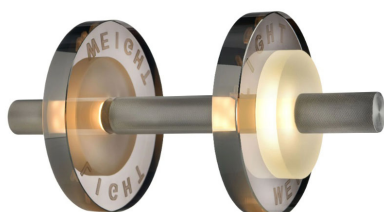

## LED Tischleuchte, Sportleuchte, Hantel-Design, 37 cm Länge

PRODUKT IM SHOP ANSCHAUEN

Farbe	Schwarz, Transparent
Material	Aluminium, Glas
Stilrichtung	modern, attraktiv, dekorativ, elegant, futuristisch, wohnlich
Brennstellen	2
Dimmbar	nein
EEK	G
Farbwiedergabe	80 CRI
Frequenz	50 Hz
Leuchtmittel	LED-Leuchtmittel
Leuchtmittel inklusive?	ja
Leuchtmittel-Technik	LED-Technik
Lichtfarbe	3000 K
Lichtstärke	350 lm
Schutzart	IP20
Schutzklasse	3
Volt	240 V
Watt	12 W
Zertifikat	CE Zertifikat
Breite	18 cm
Breitenverstellbar	nein
geeignet für	Schlafzimmerbeleuchtung, Fitnessstudiobeleuchtung, Wohnzimmerbeleuchtung, Kinderzimmerbeleuchtung, Innenraumbelichtung, Dekobeleuchtung, Kommoden-Belichtung, Nachttischbeleuchtung, Regalbeleuchtung, Sideboard-Belichtung, Tischbeleuchtung, Wohnraumbelichtung, Ferienhausbeleuchtung, Ferienwohnungbeleuchtung, Innenbeleuchtung
Gewicht	4,35 kg
Höhe	18 cm
Höhenverstellbar	nein
Produkttyp	Tischleuchte
Technologie	LED-Technologie
Tiefe	37 cm
Preis	149,95 €