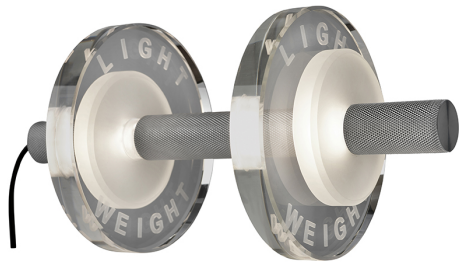

LED Tischleuchte, Hanteldesign, Glas, 37 cm x 18 cm

PRODUKT IM SHOP ANSCHAUEN

Farbe	Transparent, Silber
Material	Glas, Aluminium
Brennstellen	2
Dimmbar	Nein
EEK	G
Farbwiedergabe	84 CRI
Frequenz	50 Hz
Lebensdauer	20.000 Stunden
Leuchtmittel	LED-Leuchtmittel
Leuchtmittel inklusive?	ja
Lichtfarbe	3000 K
Lichtstärke	800 lm
Schutzart	IP20
Schutzklasse	3
Volt	230 V
Watt	12 W
Zertifikat	CE Zertifikat
Breite	18 cm
Breitenverstellbar	nein
Gewicht	4,35 kg
Höhe	18 cm
Höhenverstellbar	nein
Länge	37 cm
Produkttyp	Tischleuchte
Tiefe	37 cm
Preis	69,95 €