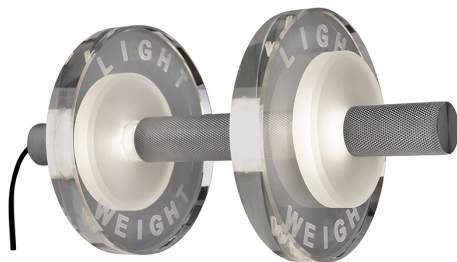

LED Tischleuchte, Hanteldesign, Glas, 37 cm x 18 cm

PRODUKT IM SHOP ANSCHAUEN

| | |
|-------------------------|--|
| Farbe | Silber, Transparent |
| Material | Aluminium, Glas |
| Brennstellen | 2 |
| Dimmbar | nein |
| EEK | G |
| Farbwiedergabe | 84 CRI |
| Frequenz | 50 Hz |
| Lebensdauer | 20.000 Stunden |
| Leuchtmittel | LED-Leuchtmittel |
| Leuchtmittel inklusive? | ja |
| Lichtfarbe | 3000 K |
| Lichtstärke | 800 lm |
| Schutzart | IP20 |
| Schutzklasse | 3 |
| Volt | 230 V |
| Watt | 12 W |
| Zertifikat | CE Zertifikat |
| Breite | 18 cm |
| Breitenverstellbar | nein |
| geeignet für | Innenraumbeleuchtung, Cafébeleuchtung, Dekobeleuchtung, Ferienhausbeleuchtung, Ferienwohnungbeleuchtung, Gastronomiebeleuchtung, Geschäftsbeleuchtung, Hotelbeleuchtung, Hotelzimmerbeleuchtung, Innenbeleuchtung, Kommoden-Beleuchtung, Regalbeleuchtung, Restaurantbeleuchtung, Schlafzimmerbeleuchtung, Sideboard-Beleuchtung, Wohnraumbeleuchtung, Wohnzimmerbeleuchtung |
| Gewicht | 4,35 kg |
| Höhe | 18 cm |
| Höhenverstellbar | nein |
| Länge | 37 cm |
| Produkttyp | Tischleuchte |
| Tiefe | 37 cm |
| Preis | 149,95 € |