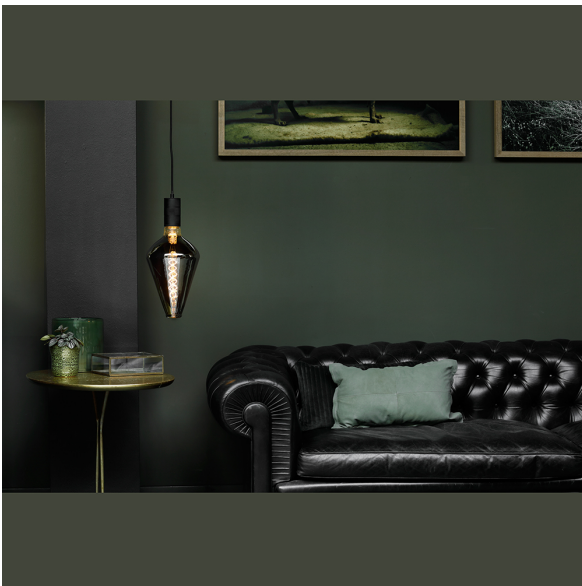

Sompex E27 LED-Leuchtmittel dimmbar mit 39 cm Höhe

- Sompex LED-Leuchtmittel in abstraktem Look
- Das LED Element ist spiralförmig
- Mit einer speziellen rauchfarbiger-Oberfläche
- Dadurch ist das Leuchtmittel ein dekorativer Hingucker
- Sie können das Licht dimmen für gemütliche Momente am Abend
- Mit einem Durchmesser von 19 cm
- Die Höhe des **dimmbaren Leuchtmittels** beträgt 39 cm
- Die LED hat 6 Watt
- Die Leuchtmittelfassung ist E27
- Mit einer Lichtleistung von 80 Lumen
- Das Licht strahlt warmweiß durch 2200 Kelvin
- Das Glas hat eine rauchfarbene Tönung
- Mit diesem **LED-Leuchtmittel** können Sie Leuchten elegant gestalten oder als Statement ohne Leuchte herum verwenden
- Sie erhalten 5 Jahre Garantie anstelle der üblichen 2 Jahre
- Bei uns finden Sie weitere Sompex Markenleuchten
- Gerne stehen wir Ihnen für Fragen zur Verfügung

[PRODUKT IM SHOP ANSCHAUEN](#)

Leuchtmittel-Technik	LED-Technik
Stilrichtung	dekorativ
Farbe	rauchfarbig
Material	Glas
Wattage	6
Energieeffizienzklasse	B
Leuchtmittelfassung	E27
Lumen (Lichtstrom)	80
Kelvin (Farbtemperatur)	2200
Schutzart	IP20
Gewicht	0,45
Höhe	39
Durchmesser	19
geeignet für	Innenbeleuchtung, Schlafzimmerbeleuchtung, Wohnzimmerbeleuchtung, Flur
Preis	89,95 €