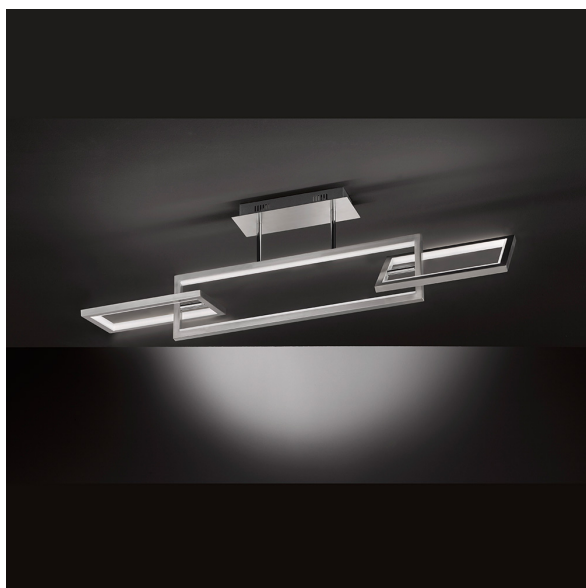

LED-Deckenleuchte, Switch-Dimmer, 101 cm x 30 cm

PRODUKT IM SHOP ANSCHAUEN

Farbe	Nickel
Kollektion	
Material	Kunststoff
Stilrichtung	modern
Brennstellen	1
Dimmbar	ja
EEK	F
Farbwiedergabe	80 CRI
Frequenz	50 Hz
Lebensdauer	20.000 Stunden
Leuchtmittel	LED-Leuchtmittel
Leuchtmittel inklusive?	ja
Leuchtmittel-Technik	LED-Technik
Leuchtmittelfassung	LED
Lichtfarbe	3000 K
Lichtstärke	2700 lm
Schutzart	IP20
Schutzklasse	1
Volt	230 V
Watt	26 W
Breite	29,7 cm
Breitenverstellbar	nein
geeignet für	Dielenbeleuchtung, Ferienwohnungbeleuchtung, Homeofficebeleuchtung, Hotelbeleuchtung, Hotelzimmerbeleuchtung, Innenraumbeleuchtung, Officebeleuchtung, Restaurantbeleuchtung, Schlafzimmerbeleuchtung, Wohnraumbeleuchtung, Wohnzimmerbeleuchtung, Cafébeleuchtung, Gastronomiebeleuchtung, Hotel-Suitebeleuchtung, Innenbeleuchtung, Suitenbeleuchtung
Gewicht	1,8 kg
Höhe	31 cm
Höhenverstellbar	nein
Länge	100,7 cm
Produkttyp	Deckenleuchte
Preis	179,95 €