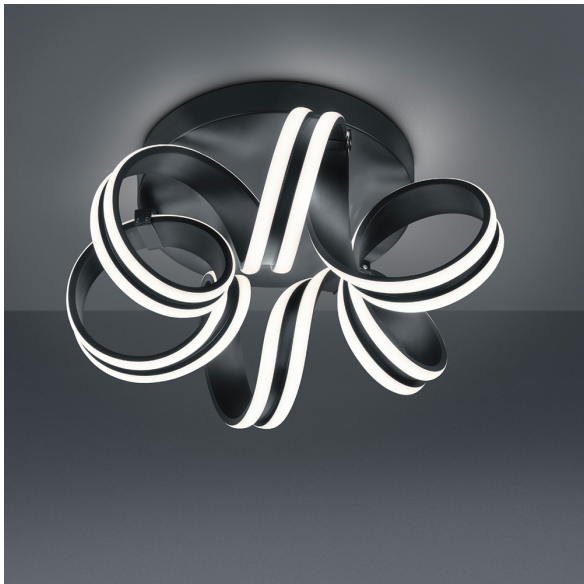

LED Deckenleuchte, Schwarz, Dimmer, 45 cm Ø, Gewelltes Design

[PRODUKT IM SHOP ANSCHAUEN](#)

Farbe	Schwarz, Weiß
Formen	rund, abgerundet
Kollektion	Carrera
Material	Metall
Stilrichtung	modern, attraktiv, dekorativ, elegant
Brennstellen	1
Dimmbar	ja
EEK	F
Farbwiedergabe	80 CRI
Frequenz	50 Hz
Lebensdauer	30.000 Stunden
Leuchtmittel	LED-Leuchtmittel
Leuchtmittel inklusive?	ja
Leuchtmittel-Technik	LED-Technik
Leuchtmittelfassung	LED
Lichtfarbe	3000 K
Lichtstärke	4400 lm
Schutzart	IP20
Schutzklasse	2
Volt	230 V
Watt	38 W
Zertifikat	CE Zertifikat
Breitenverstellbar	nein
Durchmesser	45
geeignet für	Deckenbeleuchtung, Innenraumbeleuchtung, Schlafzimmerbeleuchtung, Wohnzimmerbeleuchtung, Flurbeleuchtung, Dielenbeleuchtung, Hotelzimmerbeleuchtung, Restaurantbeleuchtung, Esszimmerbeleuchtung, Küchenbeleuchtung, Bürobeleuchtung, Homeofficebeleuchtung, Barbeleuchtung, Cafébeleuchtung, Dekobeleuchtung, Hotelbarbeleuchtung, Ferienhausbeleuchtung, Ferienwohnungbeleuchtung, Foyerbeleuchtung, Gangbeleuchtung, Hausflurbeleuchtung, Hotel-Suitebeleuchtung, Hotelbeleuchtung, Innenbeleuchtung, Landhausbeleuchtung, Praxisbeleuchtung, Suitenbeleuchtung, Warteraumbeleuchtung, Wartezimmerbeleuchtung, Wohnraumbeleuchtung, Ladenlokalbeleuchtung, Ladenverkaufsbeleuchtung, Lobbybeleuchtung, Loftbeleuchtung, Salonbeleuchtung
Gewicht	1,975 kg
Höhe	22 cm

Höhenverstellbar	nein
Produkttyp	Deckenleuchte
Technologie	LED-Technologie
Preis	119,95 €