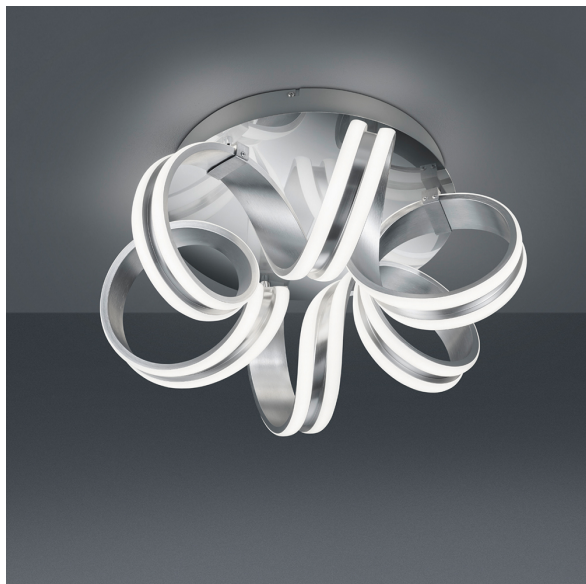

LED Deckenleuchte, Dimmbar, Weiß, Gewelltes Design, 45 cm Ø

[PRODUKT IM SHOP ANSCHAUEN](#)

Farbe	Weiß, Aluminium
Formen	rund, abgerundet
Kollektion	Carrera
Material	Metall
Stilrichtung	modern, attraktiv, dekorativ, elegant, wohnlich
Brennstellen	1
Dimmbar	ja
EEK	F
Farbwiedergabe	80 CRI
Frequenz	50 Hz
Lebensdauer	30.000 Stunden
Leuchtmittel	LED-Leuchtmittel
Leuchtmittel inklusive?	ja
Leuchtmittel-Technik	LED-Technik
Leuchtmittelfassung	LED
Lichtfarbe	3000 K
Lichtstärke	4400 lm
Schutzart	IP20
Schutzklasse	2
Volt	230 V
Watt	38 W
Zertifikat	CE Zertifikat
Breitenverstellbar	nein
Durchmesser	45
geeignet für	Deckenbeleuchtung, Innenraumbeleuchtung , Wohnzimmerbeleuchtung, Schlafzimmerbeleuchtung, Flurbeleuchtung , Hotelbeleuchtung, Restaurantbeleuchtung , Salonbeleuchtung, Ferienhausbeleuchtung , Cafébeleuchtung, Dielenbeleuchtung, Ferienwohnungbeleuchtung, Gangbeleuchtung, Gastronomiebeleuchtung , Hausflurbeleuchtung, Hotelzimmerbeleuchtung, Innenbeleuchtung , Wohnraumbeleuchtung, Esszimmerbeleuchtung, Hotel-Suitebeleuchtung, Küchenbeleuchtung, Praxisbeleuchtung, Suitenbeleuchtung, Warteraumbeleuchtung, Wartezimmerbeleuchtung, Dekobeleuchtung, Foyerbeleuchtung, Ladenlokalbeleuchtung, Ladenverkaufsbeleuchtung, Lobbybeleuchtung, Loftbeleuchtung, Ankleidezimmerbeleuchtung, Aufenthaltsraumbelichtung, Besprechungsraumbelichtung, Eisdielenbeleuchtung, Seminarraumbelichtung
Gewicht	1,945 kg

Höhe	22 cm
Höhenverstellbar	nein
Produkttyp	Deckenleuchte
Technologie	LED-Technologie
Preis	229,95 €