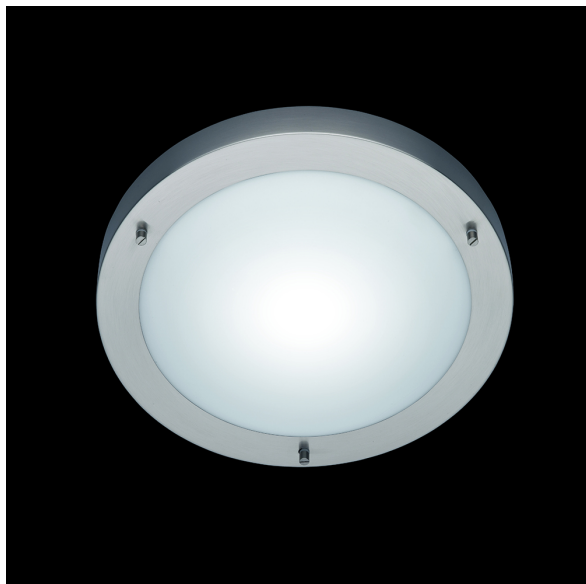

Deckenleuchte, Rund, Flur-beleuchtung, IP44, Spritzschutz, 31 cm Ø

[PRODUKT IM SHOP ANSCHAUEN](#)

Farbe	Nickel, Weiß
Formen	rund
Kollektion	Condus
Material	Metall
Stilrichtung	modern, minimalistisch, schlicht
Brennstellen	1
Dimmbar	nein
EEK	A
Frequenz	50 Hz
Leuchtmittel inklusive?	nein
Leuchtmittel-Technik	LED geeignet
Leuchtmittelfassung	E27
Schutzart	IP44
Schutzklasse	1
Volt	230 V
Watt	60 W
Zertifikat	CE Zertifikat
Breitenverstellbar	nein
Durchmesser	31,5
geeignet für	Deckenbeleuchtung, Innenraumbeleuchtung, Außenbeleuchtung, Garagenbeleuchtung, Badezimmerbeleuchtung, Duschbeleuchtung, Vordachbeleuchtung, Veranda-Deckenbeleuchtung, Terrassen-Deckenbeleuchtung, Balkon-Deckenbeleuchtung, Abstellkammerbeleuchtung, Speisekammerbeleuchtung, Kammerbeleuchtung, Kellerbeleuchtung, Treppenbeleuchtung, Balkonbeleuchtung, Duschraumbeleuchtung, Feuchtraumbeleuchtung, Nassbereichbeleuchtung, Nassraumbeleuchtung, Terrassenbeleuchtung, Treppenaufgang-Beleuchtung, Treppenhausbeleuchtung, Verandabeleuchtung, Außen Deckenbeleuchtung, Badezimmer-Deckenbeleuchtung, Garagen Deckenbeleuchtung, Badezimmer Wandleuchten, Flurbeleuchtung, Gangbeleuchtung, Hausflurbeleuchtung, Kneipenbeleuchtung, Partykellerbeleuchtung, Praxisbeleuchtung, Wohnraumbeleuchtung
Gewicht	124 kg
Höhe	8 cm
Höhenverstellbar	nein
Produkttyp	Deckenleuchte
Preis	69,95 €