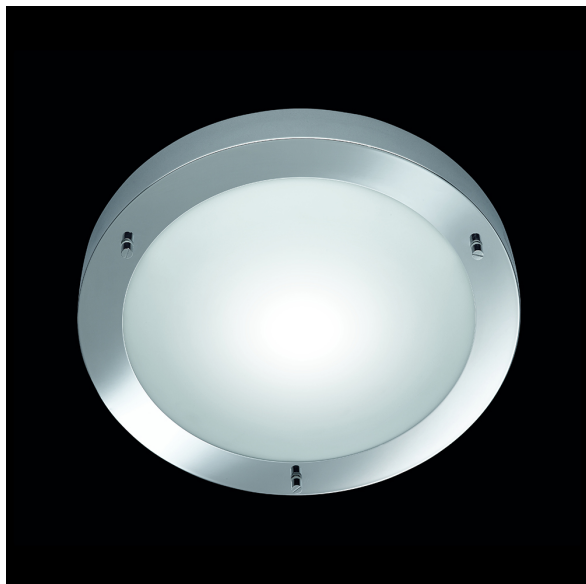

## Deckenleuchte, Chrom, Badleuchte, Garagenlicht, IP44, 31 cm Ø

[PRODUKT IM SHOP ANSCHAUEN](#)

Farbe	Chrom
Formen	rund, ringförmig
Kollektion	Condus
Material	Metall
Stilrichtung	modern, minimalistisch, schlicht, wohnlich
Brennstellen	1
Dimmbar	nein
EEK	A
Frequenz	50 Hz
Leuchtmittel inklusive?	nein
Leuchtmittel-Technik	LED geeignet
Leuchtmittelfassung	E27
Schutzart	IP44
Schutzklasse	1
Volt	230 V
Watt	60 W
Zertifikat	CE Zertifikat
Breitenverstellbar	nein
Durchmesser	31,5
geeignet für	Deckenbeleuchtung, Innenraumbeleuchtung, Außenbeleuchtung, Flurbeleuchtung, Dielenbeleuchtung, Treppenhausbeleuchtung, Garagenbeleuchtung, Küchenbeleuchtung, Vordachbeleuchtung, Badezimmer-Deckenbeleuchtung, Badezimmerbeleuchtung, Hotel-Badezimmerbeleuchtung, Außen Deckenbeleuchtung, Balkon-Deckenbeleuchtung, Garagen Deckenbeleuchtung, Terrassen-Deckenbeleuchtung, Veranda-Deckenbeleuchtung, Duschbeleuchtung, Duschaumbeleuchtung, Feuchtraumbeleuchtung, Saunavorraumbeleuchtung, Spa-Beleuchtung, Speisekammerbeleuchtung, Abstellkammerbeleuchtung, Diskokellerbeleuchtung, Kammerbeleuchtung, Kellerbeleuchtung, Partykellerbeleuchtung, Treppenaufgang-Beleuchtung, Treppenbeleuchtung, Badezimmer Wandleuchten
Gewicht	1,27 kg
Höhe	8 cm
Höhenverstellbar	nein
Produkttyp	Deckenleuchte
Preis	69,95 €