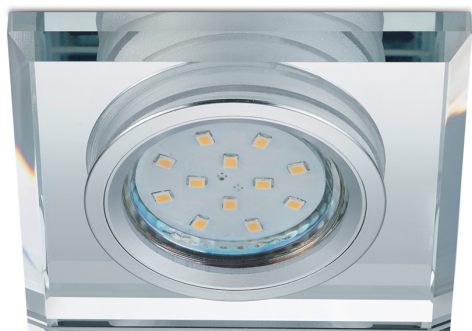

Einbaustrahler, Quadratisch, Kristallglas, 9 cm x 9 cm, 3er SET

PRODUKT IM SHOP ANSCHAUEN

Farbe	Chrom, Transparent
Formen	quadratisch, flach
Kollektion	Pirin
Material	Metall
Stilrichtung	modern, minimalistisch, schlicht
Brennstellen	1
Dimmbar	nein
EEK	A
Farbwiedergabe	80 CRI
Frequenz	50 Hz
Leuchtmittel inklusive?	nein
Leuchtmittel-Technik	LED geeignet
Leuchtmittelfassung	GU10
Schutzart	IP20
Schutzklasse	2
Volt	230 V
Watt	10 W
Zertifikat	CE Zertifikat
Breite	9 cm
Breitenverstellbar	nein
geeignet für	Einbaubeleuchtung, Innenraumbeleuchtung, Küchenbeleuchtung, Esszimmerbeleuchtung, Bürobeleuchtung, Hotelzimmerbeleuchtung, Wartezimmerbeleuchtung, Praxisbeleuchtung, Küchenschrankbeleuchtung, Küchentischbeleuchtung, Cafébeleuchtung, Dielenbeleuchtung, Eisdielenbeleuchtung, Ferienhausbeleuchtung, Ferienwohnungbeleuchtung, Flurbeleuchtung, Gangbeleuchtung, Gastronomiebeleuchtung, Hausflurbeleuchtung, Innenbeleuchtung, Ladenlokalbeleuchtung, Ladenverkaufsbeleuchtung, Landhausbeleuchtung, Restaurantbeleuchtung, Wohnraumbeleuchtung, Wohnzimmerbeleuchtung
Gewicht	0,215 kg
Höhe	7 cm
Höhenverstellbar	nein
Produkttyp	Einbaustrahler
Tiefe	9 cm
Preis	39,95 €