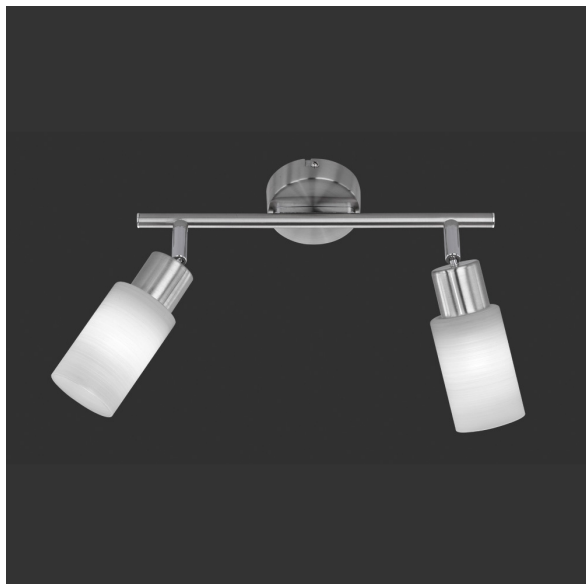

LED Deckenleuchte, 2 Spots, Schwenkbar, 640 Lumen, 3000 Kelvin

[PRODUKT IM SHOP ANSCHAUEN](#)

Farbe	Nickel
Material	Metall
Stilrichtung	modern, wohnlich
Brennstellen	2
Dimmbar	nein
EEK	A
Farbwiedergabe	80 CRI
Frequenz	50 Hz
Lebensdauer	25.000 Stunden
Leuchtmittel	LED-Leuchtmittel
Leuchtmittel inklusive?	ja
Leuchtmittel-Technik	LED-Technik
Leuchtmittelfassung	E14
Lichtfarbe	3000 K
Lichtstärke	640 lm
Schutzart	IP20
Schutzklasse	2
Volt	230 V
Watt	4 W
Zertifikat	CE Zertifikat
Breite	30 cm
Breitenverstellbar	nein
geeignet für	Schlafzimmerbeleuchtung, Wohnzimmerbeleuchtung, Flurbeleuchtung, Kinderzimmerbeleuchtung, Dielenbeleuchtung, Innenraumbeleuchtung, Hausflurbeleuchtung, Innenbeleuchtung, Praxisbeleuchtung, Treppenaufgang-Beleuchtung, Treppenbeleuchtung, Treppenhausbeleuchtung, Warteraumbeleuchtung, Wartezimmerbeleuchtung, Wohnraumbeleuchtung, Esszimmerbeleuchtung, Ferienhausbeleuchtung, Ferienwohnungbeleuchtung, Hotelbeleuchtung, Hotelzimmerbeleuchtung, Küchenbeleuchtung, Hotel-Suitebeleuchtung, Suitenbeleuchtung, Tierarztpraxisbeleuchtung
Gewicht	0,56 kg
Höhe	23 cm
Höhenverstellbar	nein
Produkttyp	Deckenleuchte
Technologie	LED-Technologie
Tiefe	8 cm
Preis	59,95 €