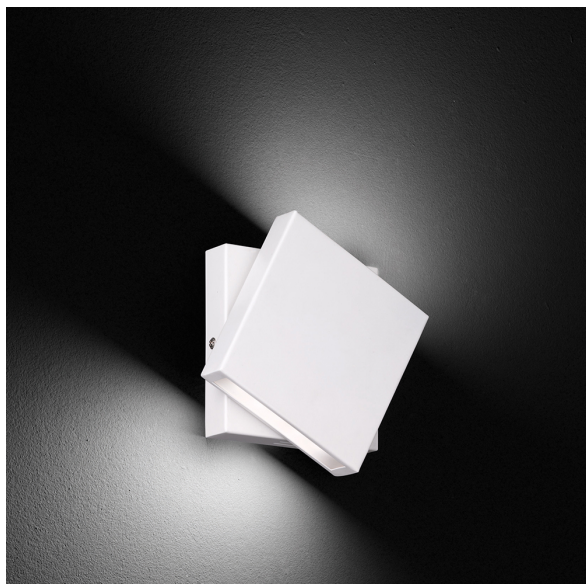

Weißer schwenkbare LED-Wandlampe strahlt nach oben und unten

- Drehbare **LED-Wandleuchte**
- Elegante schmale Form und perfekt für die Wand
- Flexible Drehung möglich für optimale Lichtbedürfnisse
- Mit niedrigen 2 x 5 Watt dank SMD-LED
- Sparen Sie mit **LED-Leuchten** Stromkosten
- 3000 Kelvin sorgen für angenehmes Licht
- 2 x 450 Lumen strahlen nach oben und unten
- Die Maße beträgt 14 cm x 14 cm
- Ausgestattet mit Schalter an der Leuchte
- Die LED ist individuell schwenkbar
- Ausführung Metall in elegantem **Weiß**

[PRODUKT IM SHOP ANSCHAUEN](#)

Leuchtmittel-Technik	LED / Leuchtdiode
Stilrichtung	Modern
Farbe	Weiß
Material	Metall
Type	default
Leuchtmittel	959-281
Wattage	5
Volt	230
Energieeffizienzklasse	A+
Leuchtmittelfassung	SMD
Lumen (Lichtstrom)	450
Kelvin (Farbtemperatur)	3000
Schutzart	IP20
Gewicht	1,039
Breite	14
Höhe	14
Auslage	6
geeignet für	Innenbeleuchtung
Technologie	LED / Leuchtdiode
Preis	99,90 €