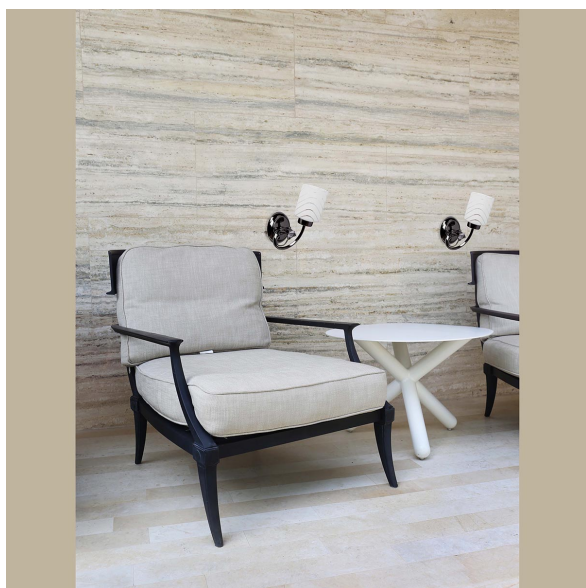

## Stilvolle Wandleuchte mit verziertem Glasschirm und 28 cm Höhe

- **Wandleuchte** in stilvoller Erscheinung
- Diese hat einen Schirm aus Glas
- Die Oberfläche ist satiniert und hat klare Linien zur Verzierung
- Befestigt an einem geschwungenen Arm
- Mit einer schmuckvollen und runden Wandbefestigung
- Der Korpus besteht aus Metall
- Farblich in Nickel matt gestaltet
- Geschmückt ist die Hotel-Wandlampe mit Kristallen
- Ein Blickfang als Restaurant-Wandleuchte mit Glasschirm
- Genießen Sie die pure Eleganz und schenken Sie Ihrem Zuhause Niveau mit dieser tollen Wandlampe
- Die Höhe des **1er-Strahlers** misst 28 cm
- Mit einer Breite von 14 cm
- Die Länge beträgt 14 cm
- Inkludiert ist die Leuchtmittelfassung E14
- Geeignet für eine maximale Leistung von 60 Watt
- Unsere Empfehlung ist der Einsatz von **LED-Leuchtmitteln** um Energie zu sparen
- Durch LED-Technik erreichen Sie Energieeffizienzklasse A++
- Wir geben Ihnen 5 Jahre Garantie anstatt der üblichen 2 Jahre
- Für Fragen stehen wir Ihnen gerne zur Verfügung

[PRODUKT IM SHOP ANSCHAUEN](#)

|              |           |
|--------------|-----------|
| Stilrichtung | dekorativ |
|--------------|-----------|

|       |      |
|-------|------|
| Farbe | Grau |
|-------|------|