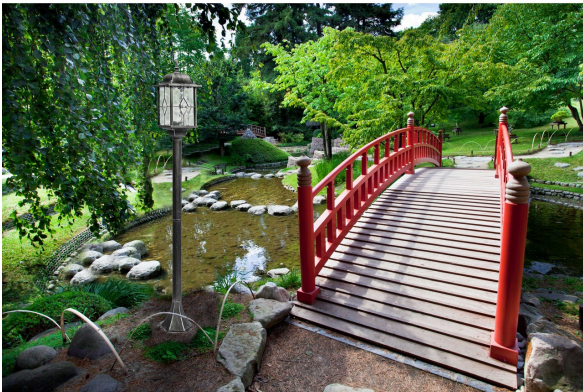

Outdoor-Stehleuchte in schmückendem Design mit 122 cm Höhe

- **Outdoor-Stehleuchte** im klassischen Stil
- Das Design schmiegt sich in jeden Außenbereich
- Mit einem sechseckig geformten Fuß
- Darauf steht ein eckiger Kegel
- Dadurch hat das Bein einen stabilen Halt
- Dieses ist in Röhrenform
- Mit einem quaderförmigen Strahler
- Dieser hat einen schmuckvollen Rahmen
- Der Korpus ist aus Metall gefertigt
- Dieser ist in Schwarz und Silber
- Der Schirm ist aus Reliefglas
- Die Außen-Stehleuchte hat die Schutzart **IP44**
- Die Höhe beträgt 122 cm
- Mit einer Breite von 16 cm
- Die Outdoor-Stehlampe hat eine Länge von 16 cm
- Integriert ist die Leuchtmittelfassung E27
- Diese eignet sich für maximal 95 Watt
- Es wird 1 x Glühbirne benötigt
- Wir empfehlen Ihnen **LED-Leuchtmittel** zum Sparen von Energie