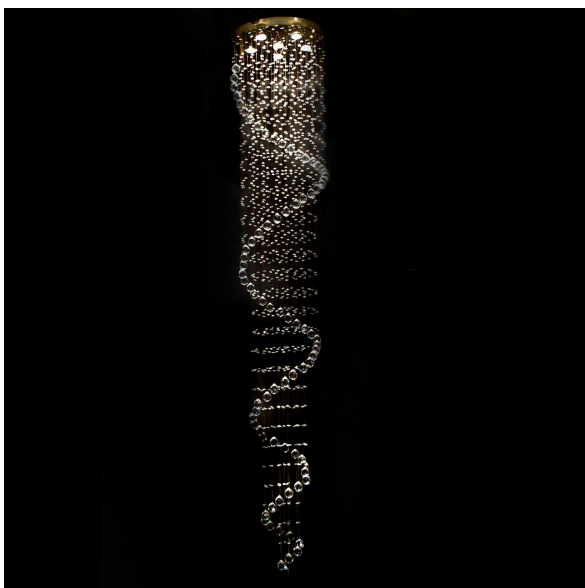

Deckenleuchte mit Kristallen und einem Durchmesser von 52 cm

- **Deckenleuchte** in edlem Design
- Der Sockel ist in runder Form
- Daran befestigt sind viele kleine und große Kristalle
- Diese sind an Bändern befestigt
- Es wirkt als wunden Sie sich spiralförmig nach unten
- Zur Spitze hin zusammenlaufend
- Die Farbausführung ist klar und golden
- Die elegante Hotel-Deckenleuchte ist auch in jeder Lobby ein absoluter Blickfang
- Mit einem Durchmesser von 52 cm
- Die Deckenlampe hat eine Höhe von 260 cm
- Die Leuchtmittelfassung ist GU10
- Inklusive sind 6 x Leuchtmittel
- Diese haben jeweils 50 Watt
- Die Lichtleistung beträgt 3225 Lumen
- Mit warmweißem Licht durch 2700 Kelvin
- Dekorieren Sie Ihren Festsaal mit diesem einzigartigen Lichtaccessoire
- Ideal für hohe Atrien in Banken, Schlössern und Burgen!

Farbe	Gold
Material	Metall/rostfreies Stahl
Energieeffizienzklasse	C
Leuchtmittelfassung	GU10
Lumen (Lichtstrom)	3225
Kelvin (Farbtemperatur)	2700
Schutzart	IP20
Höhe	260
Durchmesser	52
Preis	899,95 €