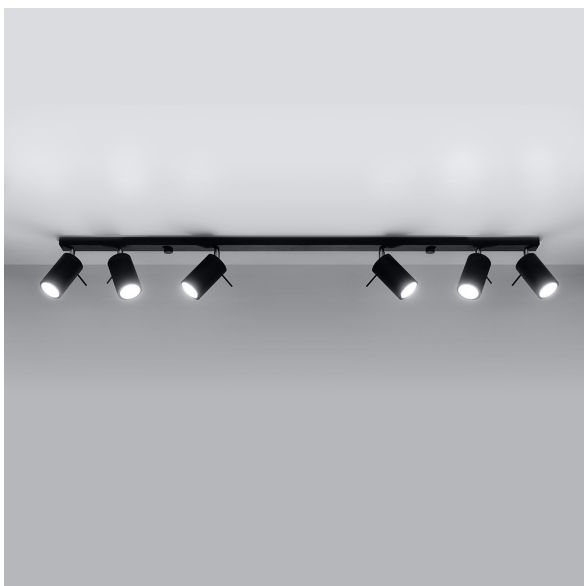

Schwarze Deckenlampe mit 6 beweglichen Strahlern und 117 cm Länge

- **Deckenlampe** in modernem Design für Wohnraum und Büro
- Die rechteckige Aufhängung erinnert an einen langen Stab
- Daran befestigt sind **6 Strahler** in elegantem Design
- Die Spots sind in Form von Zylindern gestaltet
- Bei Wunsch und Bedarf können Sie die Spots individuell ausrichten
- So leuchten Sie jeden gewünschten Winkel des Raumes aus
- Die Homeoffice-Leuchte und die Strahler sind aus Stahl gebaut
- Die Farbausführung ist in Schwarz matt und damit leicht zu kombinieren
- Vielfach in Büros im Einsatz, aber auch in längeren Fluren
- Der **schwarze Strahler** ist ebenso optimal über großen Esstischen
- Die Ausladung ab der Decke misst 16 cm
- Mit einer Länge von 117 cm ideal für einen höheren Lichtbedarf
- Der **Deckenstrahler** hat eine Breite von schmalen 6 cm
- Die Leuchtmittelfassung ist GU10
- Für maximal 40 Watt jeweils geeignet
- Diese Leuchte bedarf 6 x Leuchtmittel für den Lichtbetrieb
- Sparen Sie Strom durch den Einsatz von **LED-Leuchtmitteln**
- Setzen Sie auf LED und erreichen die höchste Energieeffizienzklasse A++
- Mit LED-Technik sparen Sie monatlich hohe Energiekosten ein
- Ideal für Wohnräume, aber auch als Praxisbeleuchtung häufig im Einsatz - Foyer und Eingangsbereiche
- Bei uns haben Sie 5 Jahre Garantie, statt der üblichen 2 Jahre
- Bei Fragen zur Leuchte oder Mengenrabatten für Hotels, Restaurants - kontaktieren Sie uns jederzeit
- Wir freuen uns auf Ihre Anfragen

[PRODUKT IM SHOP ANSCHAUEN](#)

Stilrichtung	modern
Farbe	schwarz
Material	Metall
Volt	230
Energieeffizienzklasse	A++
Schutzart	IP20
Gewicht	4
Breite	16
Auslage	6
geeignet für	Innenbeleuchtung, Wohnzimmerbeleuchtung, Schlafzimmerbeleuchtung, Flur, Bürobeleuchtung, Kinderzimmer, Homeoffice
Preis	149,95 €