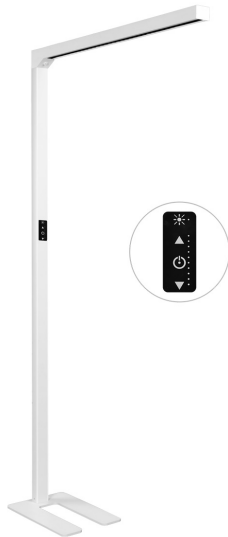

## LED Stehleuchte, Office, Weiß, Bewegungsmelder, 198 cm Höhe

[PRODUKT IM SHOP ANSCHAUEN](#)

|                         |                          |
|-------------------------|--------------------------|
| Farbe                   | <u>Weiß</u>              |
| Stilrichtung            | <u>modern, elegant</u>   |
| Abstrahlwinkel          | 48/120 °                 |
| Brennstellen            | 1                        |
| Dimmbar                 | <u>Ja</u>                |
| Farbwiedergabe          | 80 CRI                   |
| Frequenz                | 50 Hz                    |
| Lebensdauer             | 50.000 Stunden           |
| Leuchtmittel            | LED-Leuchtmittel         |
| Leuchtmittel inklusive? | ja                       |
| Leuchtmittel-Technik    | <u>LED-Technik</u>       |
| Lichtfarbe              | <u>4000 K</u>            |
| Lichtstärke             | <u>9500 lm, 10400 lm</u> |
| Volt                    | 230 V                    |
| Watt                    | 80 W                     |
| Breite                  | 30 cm                    |
| Breitenverstellbar      | nein                     |
| Höhe                    | <u>197 cm</u>            |
| Höhenverstellbar        | nein                     |
| Länge                   | 104 cm                   |
| Produkttyp              | Stehleuchte              |
| Technologie             | LED-Technologie          |
| Preis                   | 699,95 €                 |