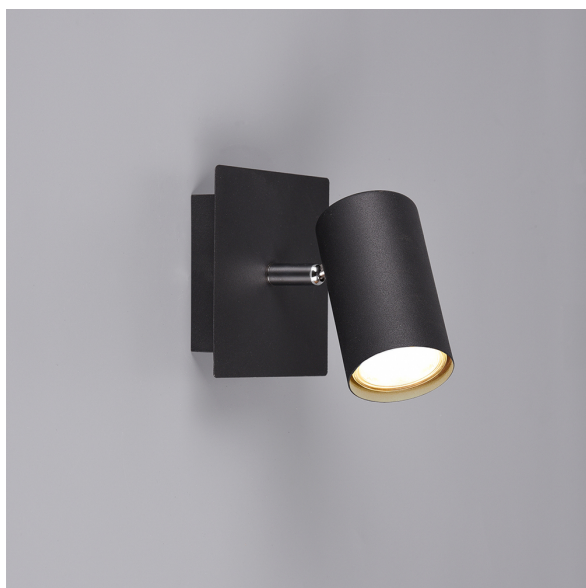

1er Wandspot, Schwarz, Verstellbarer Strahler, 12 cm x 15 cm

PRODUKT IM SHOP ANSCHAUEN

Farbe	Schwarz
Formen	rund, zylindrisch
Kollektion	Marley
Material	Metall
Stilrichtung	modern
Brennstellen	1
Dimmbar	nein
EEK	A
Frequenz	50 Hz
Leuchtmittel inklusive?	nein
Leuchtmittel-Technik	LED geeignet
Leuchtmittelfassung	GU10
Schutzart	IP20
Schutzklasse	1
Volt	230 V
Watt	25 W
Breite	12 cm
Breitenverstellbar	nein
geeignet für	Wandbeleuchtung, Innenraumbeleuchtung, Flurbeleuchtung, Treppenhausbeleuchtung, Schlafzimmerbeleuchtung, Ankleidezimmerbeleuchtung, Wohnzimmerbeleuchtung, Restaurantbeleuchtung, Hotelzimmerbeleuchtung, Cafébeleuchtung, Dielenbeleuchtung, Eingangsbeleuchtung, Gangbeleuchtung, Schaufensterbeleuchtung, Bildbeleuchtung, Lebensmittelbeleuchtung, Bettbeleuchtung, Hausflurbeleuchtung, Innenbeleuchtung, Lesebeleuchtung, Lesecke-Beleuchtung, Lesetischbeleuchtung, Lesezimmerbeleuchtung, Praxisbeleuchtung, Warteraumbeleuchtung, Wartezimmerbeleuchtung, Wohnraumbeleuchtung, Ferienhausbeleuchtung, Ferienwohnungbeleuchtung
Gewicht	0,375 kg
Höhe	15 cm
Höhenverstellbar	nein
Produkttyp	Strahler
Tiefe	12 cm
Preis	29,95 €