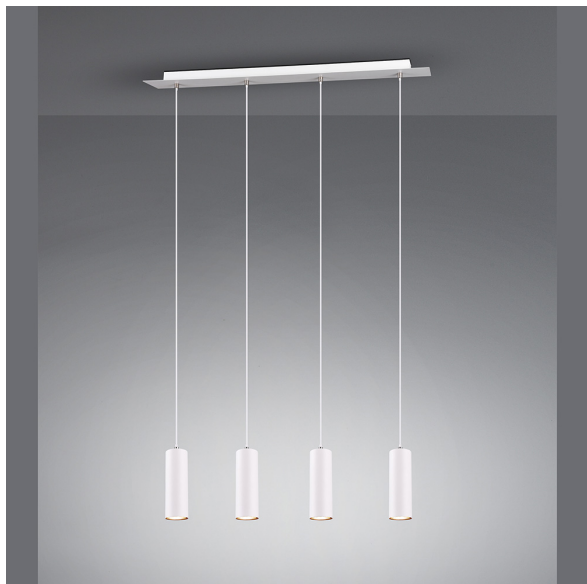

Hängeleuchte, Esszimmerleuchte, Weiß, 4 Strahler, Filigran, 150 cm Höhe

[PRODUKT IM SHOP ANSCHAUEN](#)

Farbe	Weiß
Formen	länglich, filigran, rund
Kollektion	Marley
Material	Metall
Stilrichtung	modern, elegant, wohnlich, zeitlos
Brennstellen	4
Dimmbar	nein
EEK	A
Frequenz	50 Hz
Leuchtmittel inklusive?	nein
Leuchtmittel-Technik	LED geeignet
Leuchtmittelfassung	GU10
Lichtfarbe	
Schutzart	IP20
Schutzklasse	1
Volt	230 V
Watt	35 W
Zertifikat	CE Zertifikat
Breite	75 cm
Breitenverstellbar	nein
geeignet für	Pendelbeleuchtung, Innenraumbeleuchtung, Wohnzimmerbeleuchtung, Esszimmerbeleuchtung, Küchenbeleuchtung, Dielenbeleuchtung, Flurbeleuchtung, Praxisbeleuchtung, Tresenbeleuchtung, Barbeleuchtung, Cafébeleuchtung, Ferienhausbeleuchtung, Ferienwohnungbeleuchtung, Hotelbarbeleuchtung, Küchentischbeleuchtung, Thekenbeleuchtung, Innenbeleuchtung, Kochinselbeleuchtung, Wohnraumbeleuchtung, Gangbeleuchtung, Gastronomiebeleuchtung, Hotel-Suitebeleuchtung, Hotelbeleuchtung, Hotelzimmerbeleuchtung, Restaurantbeleuchtung, Rezeptionbeleuchtung, Speisesaalbeleuchtung, Suitenbeleuchtung, Windfangbeleuchtung, Atelierbeleuchtung, Behandlungszimmerbeleuchtung, Bibliotheksbeleuchtung, Bäckereibebeleuchtung
Gewicht	2,56 kg
Höhe	150 cm
Höhenverstellbar	ja
Produkttyp	Pendelleuchte
Tiefe	9 cm
Preis	99,95 €