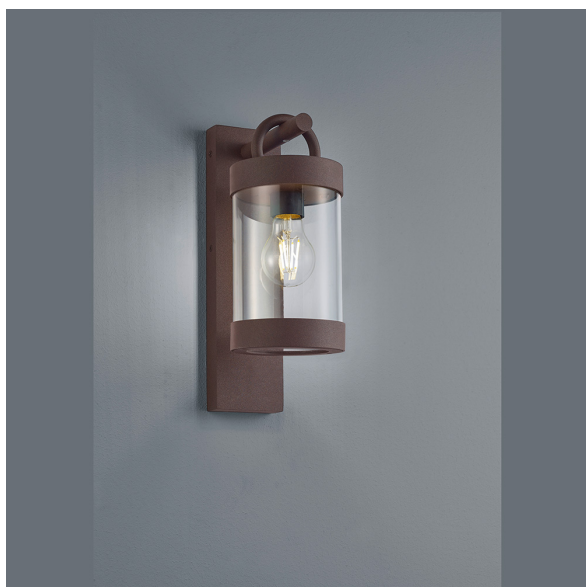

Außen Wandleuchte, Braun, Dämmerungs-sensor, IP44, 33 cm x 12 cm

PRODUKT IM SHOP ANSCHAUEN

Farbe	Braun
Formen	rund
Kollektion	Sambesi
Material	Aluminium
Stilrichtung	attraktiv, dekorativ, retro, rustikal, vintage
Brennstellen	1
Dimmbar	nein
EEK	A
Frequenz	50 Hz
Leuchtmittel inklusive?	nein
Leuchtmittel-Technik	LED geeignet
Leuchtmittelfassung	E27
Lichtfarbe	
Schalter	ja
Schutzart	IP44
Schutzklasse	1
Volt	230 V
Watt	28 W
Zertifikat	CE Zertifikat
Auslage	18,6 cm
Breite	12,5 cm
Breitenverstellbar	nein
geeignet für	Außenbeleuchtung, Außen Wandbeleuchtung, Hauswandbeleuchtung, Hausfassadenbeleuchtung, Balkonbeleuchtung, Terrassenbeleuchtung, Gartenbeleuchtung, Garagenbeleuchtung, Verandabeleuchtung, Einfahrtbeleuchtung, Balkon-Wandbeleuchtung, Fassadenbeleuchtung, Gartenmauerbeleuchtung, Hausmauerbeleuchtung, Outdoorbeleuchtung, Terrassen-Wandbeleuchtung, Gartenwegbeleuchtung, Hauswegbeleuchtung, Hofwegbeleuchtung, Vorgartenbeleuchtung, Wegbeleuchtung, Wegerandbeleuchtung, Eingangsbeleuchtung, Hauseingangsbeleuchtung, Hauseingangstürbeleuchtung, Hintereingangsbeleuchtung, Türeingangsbeleuchtung
Gewicht	1,32 kg
Höhe	33 cm
Höhenverstellbar	nein
Produkttyp	Außen Wandleuchte
Preis	119,95 €