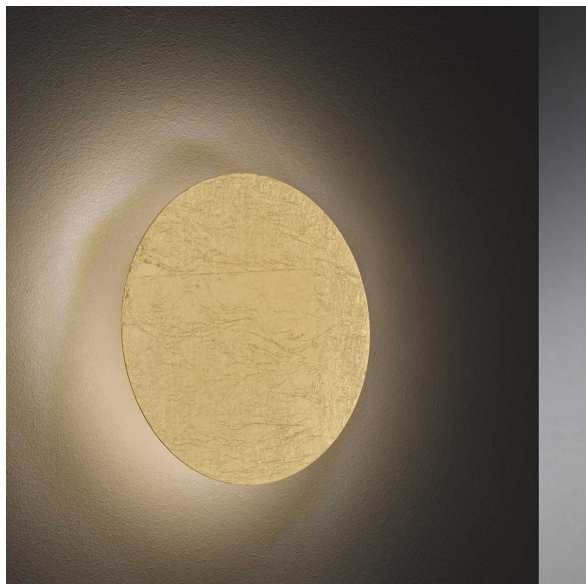

LED Wandleuchte, Gold, 17 cm Ø, Indirektes Licht, Restaurant-Design

[PRODUKT IM SHOP ANSCHAUEN](#)

Farbe	Gold
Formen	rund, flach
Kollektion	
Material	Kunststoff, Metall
Stilrichtung	modern, dekorativ, elegant
Brennstellen	1
Dimmbar	nein
EEK	A
Farbwiedergabe	80 CRI
Frequenz	50 Hz
Lebensdauer	20.000 Stunden
Leuchtmittel	LED-Leuchtmittel
Leuchtmittel inklusive?	ja
Leuchtmittel-Technik	LED-Technik
Leuchtmittelfassung	LED
Lichtfarbe	3000 K
Lichtstärke	600 lm
Schutzart	IP20
Schutzklasse	1
Volt	230 V
Watt	6 W
Breite	17 cm
Breitenverstellbar	nein
Durchmesser	17
geeignet für	Wandbeleuchtung, Schlafzimmerbeleuchtung, Wohnzimmerbeleuchtung, Hotelbeleuchtung, Salonbeleuchtung, Restaurantbeleuchtung, Innenraumbeleuchtung, Treppenaufgang-Beleuchtung, Treppenbeleuchtung, Warteraumbeleuchtung, Wartezimmerbeleuchtung, Barbeleuchtung, Dekobeleuchtung, Dielenbeleuchtung, Ferienhausbeleuchtung, Ferienwohnungbeleuchtung, Flurbeleuchtung, Gastronomiebeleuchtung, Hausflurbeleuchtung, Hotel-Suitebeleuchtung, Hotelbarbeleuchtung, Hotelzimmerbeleuchtung, Innenbeleuchtung, Lobbybeleuchtung, Loftbeleuchtung, Praxisbeleuchtung, Suitenbeleuchtung, Wohnraumbeleuchtung
Gewicht	0,51 kg
Höhe	4,2 cm
Höhenverstellbar	nein
Produkttyp	Wandleuchte
Technologie	LED-Technologie
Tiefe	17 cm