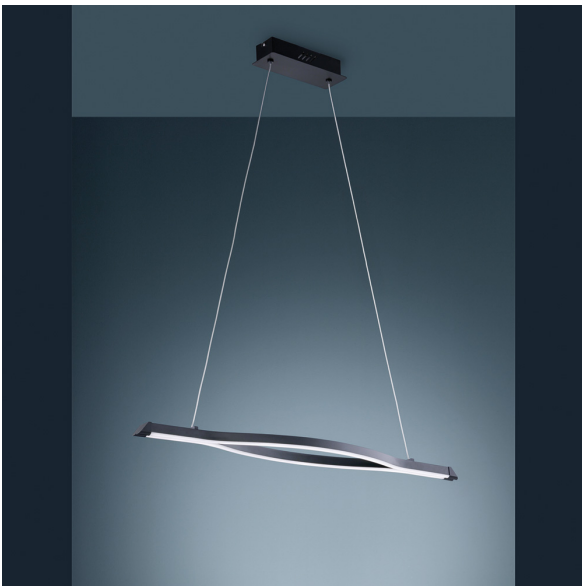

## LED-Hängelampe mattschwarz mit einer Länge von 95 cm

- **LED-Hängelampe** mit integriertem Switch-Dimmer
- Dieser lässt sich über den herkömmlichen Schalter bedienen
- Einstellbar sind drei Helligkeitsstufen
- Die Ausföngung ist in Form eines Quaders
- Darauf ist eine Zierblende angebracht
- Diese ist rechteckig geformt
- Der Leuchtkörper ist ein Stab mit ellipsenförmiger Aussparung
- Er ist nach Außen geschwungen
- Das Material ist Metall und Acryl
- Die Ausführung ist mattschwarz und weiß
- Die Länge beträgt 95 cm
- Mit einer Breite von 13,6 cm
- Die **Pendellampe** mit LED hat eine Höhe von 150 cm
- Inkludiert ist 1 x 38 Watt SMD-LED
- Mit einer Lichtleistung von 4200 Lumen
- 3000 Kelvin sorgen für warmweißes Licht
- Die Energieeffizienzklasse ist A+

[PRODUKT IM SHOP ANSCHAUEN](#)

Leuchtmittel-Technik	Leuchtdiode
Stilrichtung	Modern
Farbe	schwarz matt
Material	Metall
Wattage	38
Volt	230
Energieeffizienzklasse	A+
Leuchtmittelfassung	SMD
Lumen (Lichtstrom)	4200
Kelvin (Farbtemperatur)	3000
Schutzart	IP20
Gewicht	1,25
Breite	95
Höhe	150
Tiefe	13,6
geeignet für	Innenbeleuchtung
Preis	159,95 €