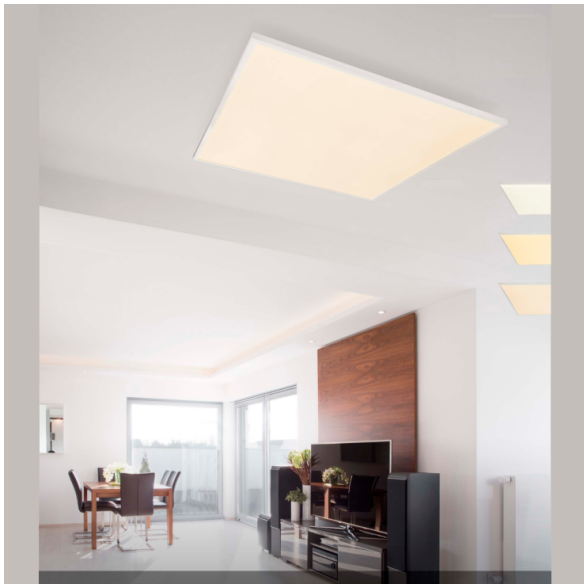

## LED-Deckenpaneel dimmbar mit Fernbedienung und einer Länge von 100 cm

Material	
EEK	A
Leuchtmittel	LED
Leuchtmittel inklusive?	Yes
Lichtstärke	4400 lm
Volt	230,00 V
Watt	85,00 W
Breite	100 cm
Gewicht	15,30 kg
Höhe	7 cm
Tiefe	100,0 cm
Preis	499,90 €