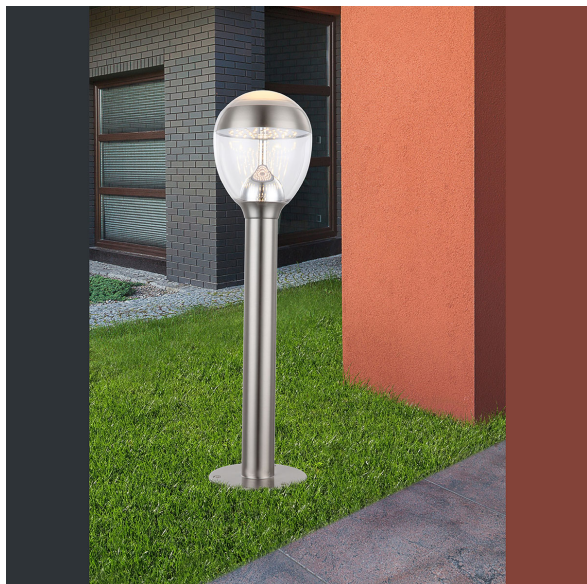

## LED Außen Stehleuchte, Gartenleuchte, Edelstahl, IP44, 59 cm Höhe

[PRODUKT IM SHOP ANSCHAUEN](#)

Farbe	Silber, Edelstahl
Material	Edelstahl
Stilrichtung	modern, elegant, minimalistisch, schlicht
Brennstellen	1
Dimmbar	nein
EEK	G
Farbwiedergabe	80 CRI
Frequenz	50 Hz
Leuchtmittel	LED-Leuchtmittel
Leuchtmittel inklusive?	ja
Lichtfarbe	3000 K
Lichtstärke	750 lm
Schutzart	IP44
Schutzklasse	1
Volt	180 V
Watt	11 W
Zertifikat	CE Zertifikat
Auslage	170 cm
Breitenverstellbar	nein
Durchmesser	15
geeignet für	Außenbeleuchtung, Gartenbeleuchtung, Außen Stehbeleuchtung, Gartenwegbeleuchtung, Hauswegbeleuchtung, Hofwegbeleuchtung, Terrassenbeleuchtung, Verandabeleuchtung, Outdoorbeleuchtung, Vorgartenbeleuchtung, Wegbeleuchtung, Wegerandbeleuchtung, Hofbeleuchtung, Einfahrtbeleuchtung, Garageneinfahrtbeleuchtung, Hauseinfahrtbeleuchtung
Gewicht	0,88 kg
Höhe	59 cm
Höhenverstellbar	nein
Produkttyp	Außen Stehleuchte
Preis	129,95 €