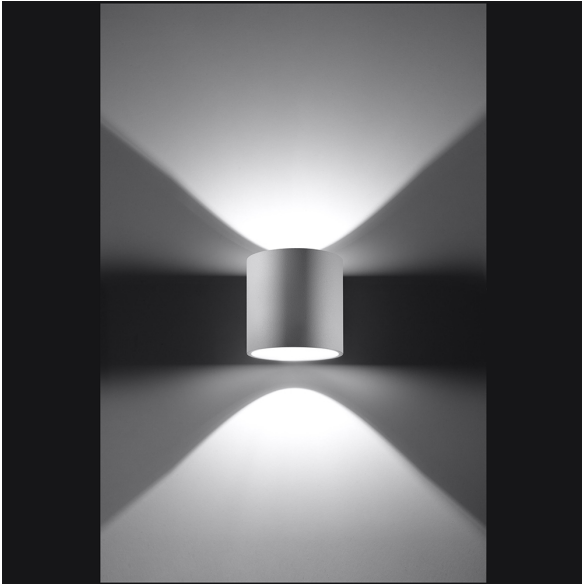

Wandleuchte weiß in Zylinderform mit 12 cm Höhe

[PRODUKT IM SHOP ANSCHAUEN](#)

Farbe	Weiß
Material	Aluminium, Acryl
Stilrichtung	modern
EEK	A
Leuchtmittel inklusive?	nein
Leuchtmittel-Technik	
Leuchtmittelfassung	G9
Schutzart	IP20
Volt	220 V
Breite	10 cm
geeignet für	Flurbeleuchtung, Treppenhausbeleuchtung, Schlafzimmerbeleuchtung, Wohnzimmerbeleuchtung, Hotelbeleuchtung, Innenraumbeleuchtung, Restaurantbeleuchtung
Höhe	12 cm
Länge	10 cm
Preis	36,90 €