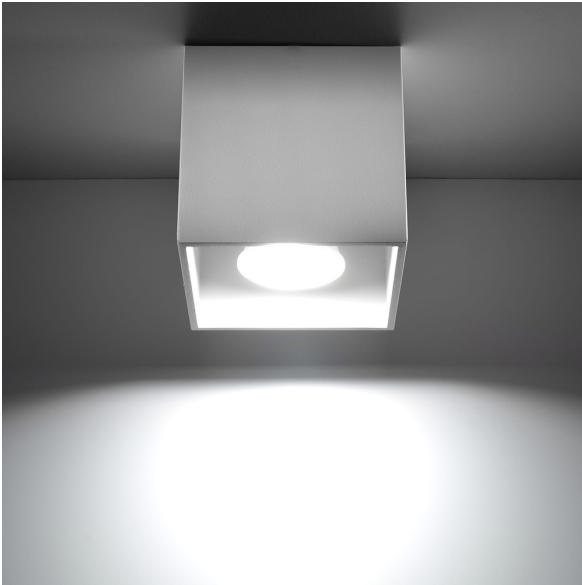

Würfelförmige Deckenleuchte in klarer Eleganz mit einer Höhe von 10 cm

[PRODUKT IM SHOP ANSCHAUEN](#)

Farbe	Weiß
Material	
Stilrichtung	modern
Leuchtmittel inklusive?	nein
Leuchtmittel-Technik	
Leuchtmittelfassung	GU10
Schutzart	IP20
Volt	220 V
geeignet für	Innenraumbeleuchtung
Preis	36,90 €