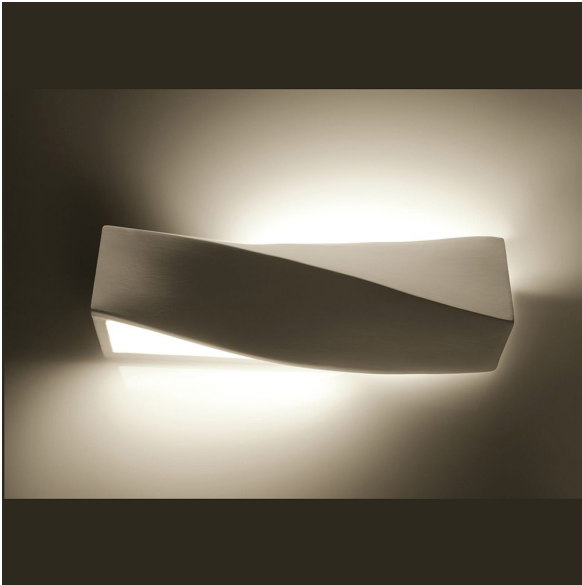

## Wandleuchte in Weiß mit Up-and-Down-Beleuchtung und einer Länge von 42 cm

Farbe	Weiß
Material	Keramik, Glas
Stilrichtung	modern
Leuchtmittel inklusive?	nein
Leuchtmittel-Technik	
Leuchtmittelfassung	E27
Schutzart	IP20
Volt	220 V
geeignet für	Innenraumbeleuchtung
Preis	34,90 €