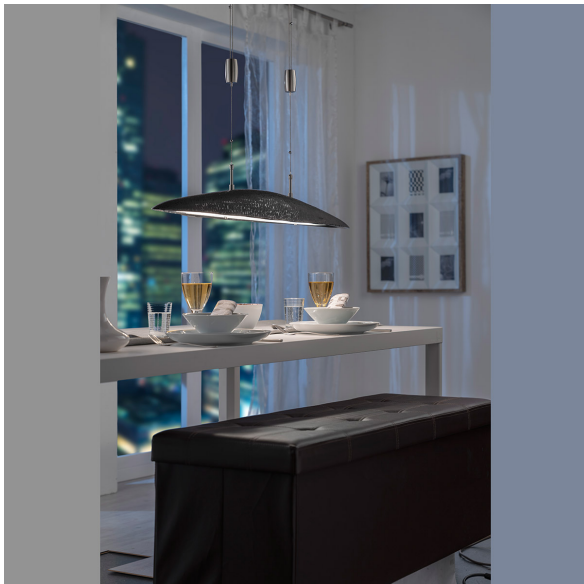

## LED Pendelleuchte, Höhe verstellbar, 105 cm Länge, Esszimmerlicht

[PRODUKT IM SHOP ANSCHAUEN](#)

Farbe	Braun, Nickel
Formen	gebogen, länglich
Material	Metall
Stilrichtung	modern, elegant, attraktiv, wohnlich
Brennstellen	5
Dimmbar	ja
EEK	A
Farbwiedergabe	80 CRI
Frequenz	50 Hz
Lebensdauer	30.000 Stunden
Leuchtmittel	LED-Leuchtmittel
Leuchtmittel inklusive?	ja
Leuchtmittel-Technik	LED-Technik
Leuchtmittelfassung	LED
Lichtfarbe	2700 K, 3350 K, 4000 K
Lichtstärke	2175 lm
Schutzart	IP20
Schutzklasse	2
Volt	230 V
Watt	29,7 W
Zertifikat	CE Zertifikat
Breitenverstellbar	nein
geeignet für	Pendelbeleuchtung, Esszimmerbeleuchtung, Küchenbeleuchtung, Restaurantbeleuchtung, Hotelbeleuchtung, Homeofficebeleuchtung, Innenraumbeleuchtung, Esstischbeleuchtung, Esszimmertischbeleuchtung, Küchentischbeleuchtung, Praxisbeleuchtung, Rezeptionbeleuchtung, Thekenbeleuchtung, Tresenbeleuchtung, Barbeleuchtung, Hotelbarbeleuchtung, Hotelzimmerbeleuchtung, Innenbeleuchtung, Cafébeleuchtung, Ferienhausbeleuchtung, Ferienwohnungbeleuchtung, Gastronomiebeleuchtung, Wohnraumbeleuchtung
Gewicht	5,50 kg
Höhe	105 - 165 cm
Höhenverstellbar	ja
Länge	105 cm
Produkttyp	Pendelleuchte
Preis	699,95 €