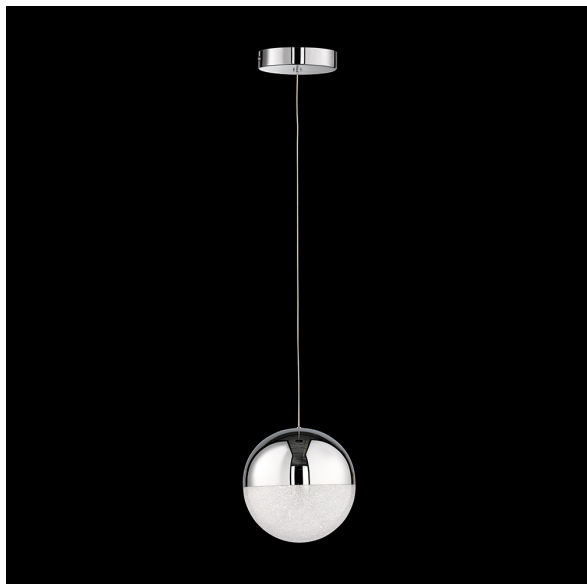

LED-Pendelleuchte kugelförmig mit einem Durchmesser von 20 cm

[PRODUKT IM SHOP ANSCHAUEN](#)

Farbe	Chrom
Brennstellen	1
Dimmbar	nein
EEK	A
Leuchtmittel inklusive?	ja
Leuchtmittelfassung	LED
Lichtfarbe	3000 K
Lichtstärke	720 lm
Watt	10 W
Auslage	160 cm
Breite	20 cm
Durchmesser	20
Gewicht	2,271 kg
Tiefe	20 cm
Preis	149,95 €