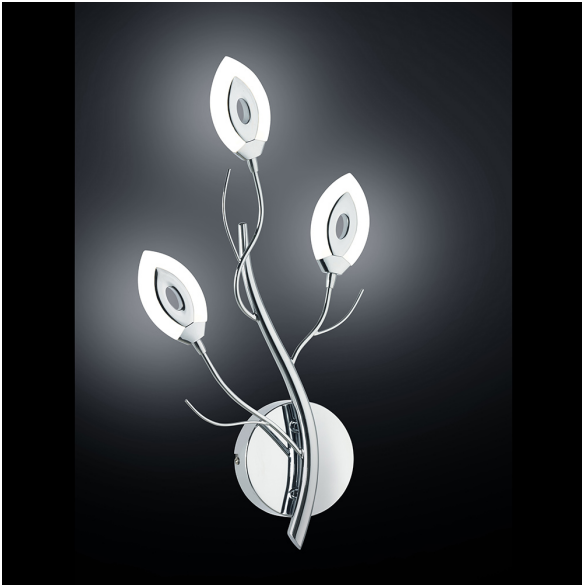

LED-Wandleuchte mit drei blätterförmigen Lichtquellen und einer Höhe von 51 cm

[PRODUKT IM SHOP ANSCHAUEN](#)

Farbe	Chrom
Dimmbar	nein
EEK	A
Leuchtmittel inklusive?	ja
Leuchtmittelfassung	LED
Lichtfarbe	3000 K
Lichtstärke	600 lm
Schutzart	IP20
Watt	6,5 W
Breite	6,5 cm
Gewicht	0,69 kg
Höhe	51 cm
Tiefe	24,5 cm
Preis	149,95 €