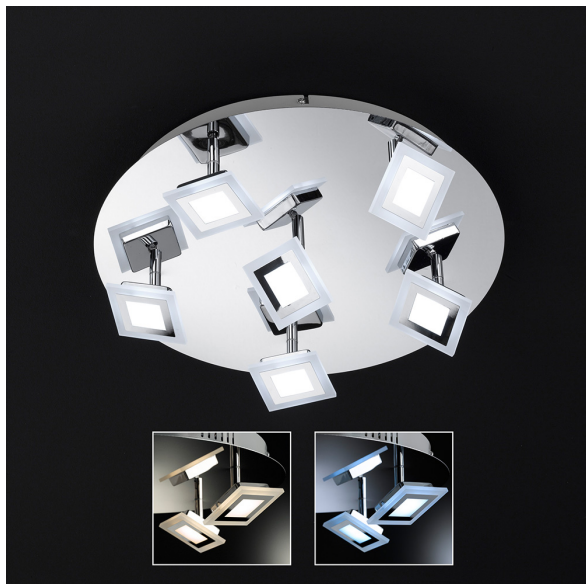

LED-Deckenstrahler, Farbtemperatur--wechsler, Fernbedienung, 6 Spots, 45 cm Durchmesser

[PRODUKT IM SHOP ANSCHAUEN](#)

Farbe	Chrom
Formen	rund
Kollektion	
Material	Metall, Glas, Kunststoff
Stilrichtung	modern
Brennstellen	6
Dimmbar	nein
EEK	G
Farbwiedergabe	80 CRI
Fernbedienung	ja
Frequenz	50 Hz
Lebensdauer	20.000 Stunden
Leuchtmittel	LED-Leuchtmittel
Leuchtmittel inklusive?	ja
Leuchtmittel-Technik	LED-Technik
Leuchtmittelfassung	LED
Lichtfarbe	3000 K
Lichtstärke	2100 lm
Schutzart	IP20
Schutzklasse	1
Volt	230 V
Watt	30 W
Zertifikat	CE Zertifikat
Breite	45 cm
Breitenverstellbar	nein
Durchmesser	45
geeignet für	Deckenbeleuchtung, Innenraumbelichtung, Schlafzimmerbeleuchtung, Wohnzimmerbeleuchtung, Flurbeleuchtung, Hotelbeleuchtung, Restaurantbeleuchtung, Praxisbeleuchtung, Cafébeleuchtung, Hausflurbeleuchtung, Hotel-Suitebeleuchtung, Treppenhausbeleuchtung
Gewicht	3,67 kg
Höhe	10 cm
Höhenverstellbar	nein
Produkttyp	Deckenleuchte
Technologie	LED-Technologie
Tiefe	45 cm
Preis	249,95 €