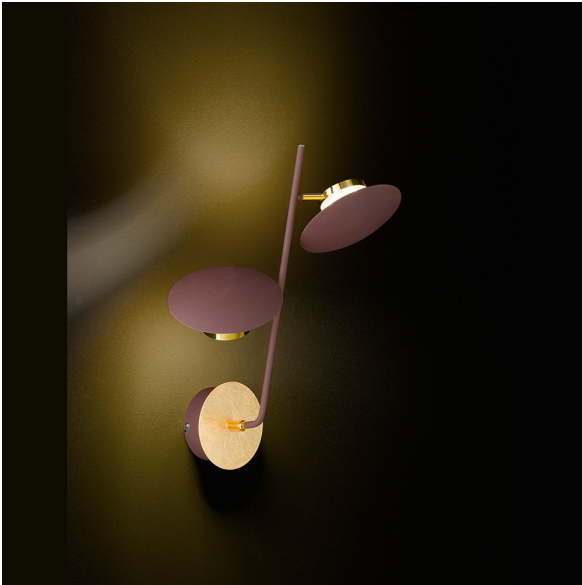

LED-Wandleuchte in Gold und Braun mit zwei Lichtquellen, 46 cm Höhe

[PRODUKT IM SHOP ANSCHAUEN](#)

Farbe	
EEK	A
Leuchtmittel inklusive?	ja
Leuchtmittelfassung	LED
Lichtfarbe	3000 K
Lichtstärke	400 lm
Schutzart	IP20
Watt	9 W
Breite	23 cm
Gewicht	0,91 kg
Höhe	46 cm
Tiefe	15 cm
Preis	109,95 €