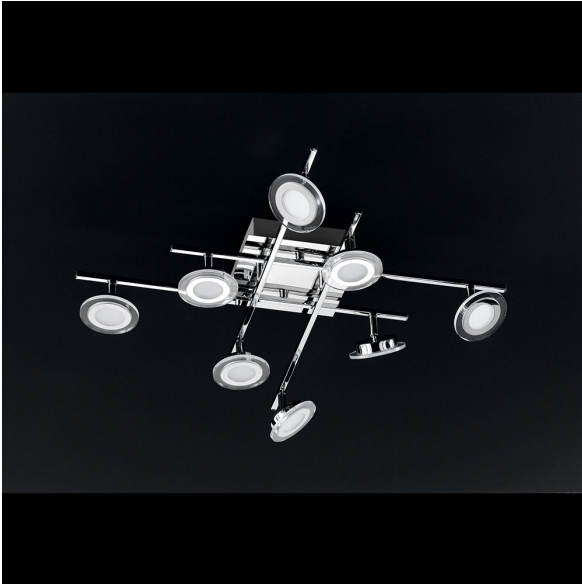

LED Deckenleuchte, Praxisleuchte, 2400 Lumen, 66 cm x 66 cm

[PRODUKT IM SHOP ANSCHAUEN](#)

Farbe	Chrom
Material	Metall
Stilrichtung	modern, dekorativ, elegant, wohnlich
Brennstellen	8
Dimmbar	Nein
EEK	A
Farbwiedergabe	80 CRI
Frequenz	50 Hz
Leuchtmittel	LED-Leuchtmittel
Leuchtmittel inklusive?	ja
Leuchtmittel-Technik	LED-Technik
Leuchtmittelfassung	LED
Lichtfarbe	3000 K
Lichtstärke	2400 lm
Schutzart	IP20
Volt	230 V
Watt	36 W
Breite	66 cm
Breitenverstellbar	nein
Gewicht	2,345 kg
Höhe	14 cm
Höhenverstellbar	nein
Produkttyp	Deckenleuchte
Technologie	LED-Technologie
Tiefe	66 cm
Preis	299,95 €