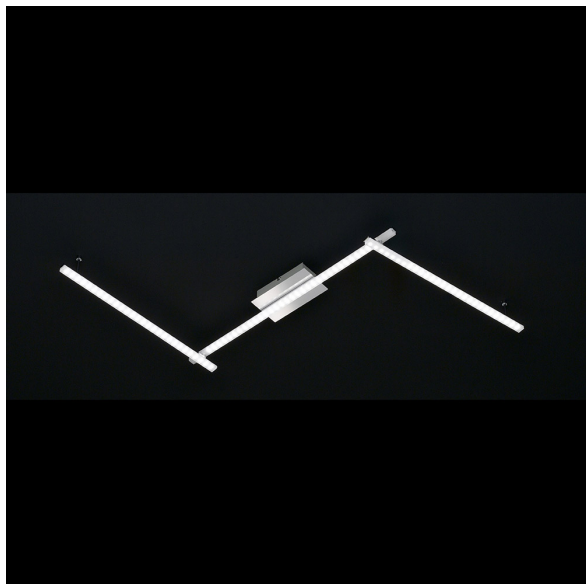

LED-Deckenleuchte, 3 Strahler, Geradlinig, Schwenkbar, 180 cm x 11 cm

[PRODUKT IM SHOP ANSCHAUEN](#)

Farbe	Chrom
Formen	länglich, rechteckig
Kollektion	
Material	Metall, Kunststoff
Stilrichtung	modern
Brennstellen	3
Dimmbar	nein
EEK	F
Farbwiedergabe	80 CRI
Frequenz	50 Hz
Lebensdauer	20.000 Stunden
Leuchtmittel	LED-Leuchtmittel
Leuchtmittel inklusive?	ja
Leuchtmittel-Technik	LED-Technik
Leuchtmittelfassung	LED
Lichtfarbe	3000 K
Lichtstärke	
Schutzart	IP20
Schutzklasse	1
Volt	230 V
Watt	30 W
Breite	11 cm
Breitenverstellbar	nein
geeignet für	Deckenbeleuchtung, Innenraumbelichtung, Schlafzimmerbeleuchtung, Wohnzimmerbeleuchtung, Flurbeleuchtung, Dielenbeleuchtung, Hotelzimmerbeleuchtung, Praxisbeleuchtung, Wartezimmerbeleuchtung, Behandlungszimmerbeleuchtung, Eingangsbeleuchtung, Esszimmerbeleuchtung, Gangbeleuchtung, Ferienhausbeleuchtung, Ferienwohnungbeleuchtung, Hotel-Suitebeleuchtung, Hotelbeleuchtung, Innenbeleuchtung, Wohnraumbelichtung
Gewicht	2,27 kg
Höhe	9 cm
Höhenverstellbar	nein
Produkttyp	Deckenleuchte
Technologie	LED-Technologie
Tiefe	180 cm
Preis	199,95 €