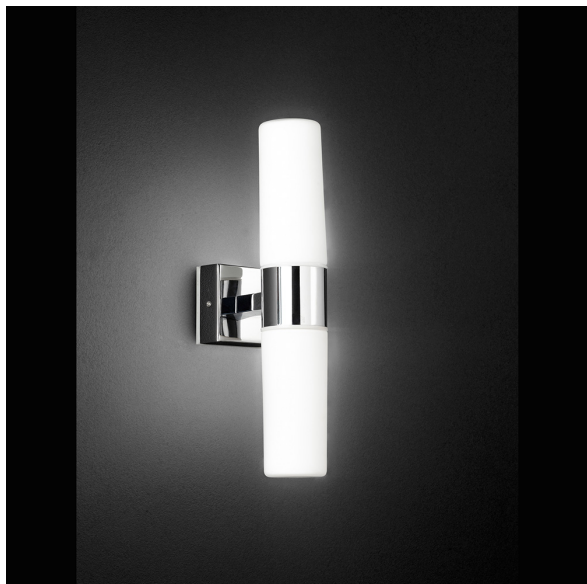

LED Badleuchte, 2 Strahler, Glasschirme, Weiß, Chrom, IP44, 31 cm x 7 cm

[PRODUKT IM SHOP ANSCHAUEN](#)

Farbe	Chrom
Formen	rund, länglich
Kollektion	
Material	Glas, Metall
Stilrichtung	modern
Brennstellen	2
Dimmbar	nein
EEK	G
Farbwiedergabe	80 CRI
Frequenz	50 Hz
Lebensdauer	20.000 Stunden
Leuchtmittel	LED-Leuchtmittel
Leuchtmittel inklusive?	ja
Leuchtmittel-Technik	LED-Technik
Leuchtmittelfassung	LED
Lichtfarbe	3000 K
Lichtstärke	560 lm
Schutzart	IP44
Schutzklasse	1
Volt	230 V
Watt	7,2 W
Auslage	12 cm
Breite	7 cm
Breitenverstellbar	nein
geeignet für	Wandbeleuchtung, Innenraumbeleuchtung, Badezimmerbeleuchtung, Terrassen-Wandbeleuchtung, Nassbereichbeleuchtung, Balkon-Wandbeleuchtung, Bad-Spiegelbeleuchtung, Hotel-Badezimmerbeleuchtung, Treppenbeleuchtung, Nassraumbeleuchtung, Saunavorraumbeleuchtung
Gewicht	1,13 kg
Höhe	30,5 cm
Höhenverstellbar	nein
Produkttyp	Wandleuchte
Technologie	LED-Technologie
Tiefe	30,5 cm
Preis	99,95 €