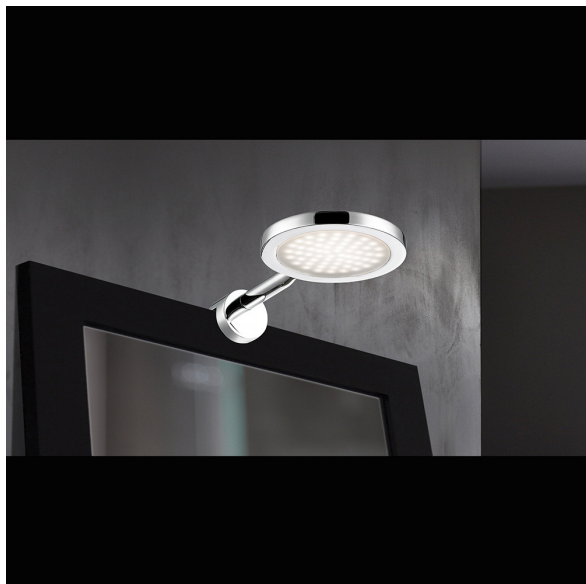

LED-Spiegelleuchte, Rund, Klemmvorrichtung, IP44, 17 cm Ausladung

[PRODUKT IM SHOP ANSCHAUEN](#)

Farbe	Chrom
Formen	rund
Kollektion	
Material	Aluminium, Kunststoff
Stilrichtung	modern
Brennstellen	1
Dimmbar	nein
EEK	G
Farbwiedergabe	80 CRI
Frequenz	50 Hz
Lebensdauer	20.000 Stunden
Leuchtmittel	LED-Leuchtmittel
Leuchtmittel inklusive?	ja
Leuchtmittel-Technik	LED-Technik
Leuchtmittelfassung	LED
Lichtfarbe	3000 K
Lichtstärke	430 lm
Schutzart	IP44
Schutzklasse	2
Volt	230 V
Watt	6 W
Auslage	16,5 cm
Breite	10 cm
Breitenverstellbar	nein
Durchmesser	10
geeignet für	Spiegelbeleuchtung, Innenraumbeleuchtung, Bad-Spiegelbeleuchtung, Badezimmerbeleuchtung, Klemmbeleuchtung, Hotel-Badezimmerbeleuchtung
Gewicht	0,32 kg
Höhe	3,5 cm
Höhenverstellbar	nein
Produkttyp	Spiegelleuchte
Technologie	LED-Technologie
Tiefe	16,5 cm
Preis	99,95 €